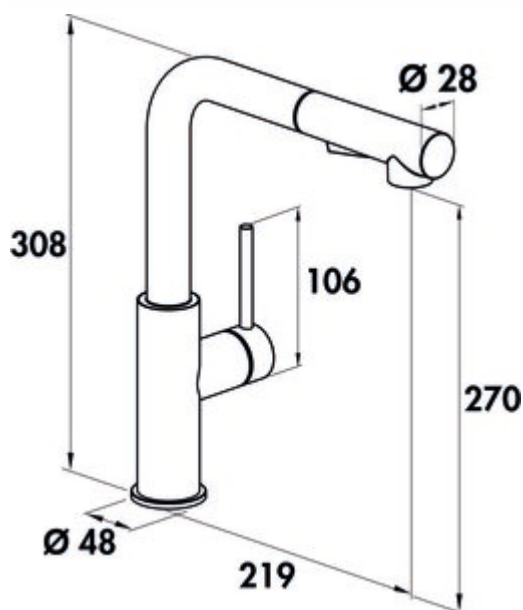

SERVIZIO Namor® 4 robinetterie pour fenêtres

Numéro de produit: 5025035
Configuration: acier inox, haute pression

Options de configuration

5025035 | acier inox, haute pression
5025036 | noir mat, haute pression

- ✓ Robinetterie d'évier
- ✓ haute pression
- ✓ fonction de démarrage à froid économe en énergie

Mitigeur à bec unique. Avec douchette pivotante/extractible (jet/douchette commutable), manette latérale, régulateur de jet laminaire et cartouche céramique.

- hauteur pivotée de seulement 50 mm
- plage pivotante de 120°
- forage Ø 35 mm
- correspond au règlement/à la directive allemande et européenne sur l'eau potable

plus d'infos...

Fiche technique

Type d'article	Robinetterie d'évier	Type de robinetterie	Mitigeur à bec unique
Marque	SERVIZIO	Pression de service	haute pression
Nombre de poignées	1	Largeur	48 mm
Portée	219 mm	Matériau	acier inox
Hauteur d'écoulement	270 mm	Armature de fenêtre	Oui
Hauteur	308 mm	Plage de pivotement de la poignée	0 °
Mode d'emploi	Levier	Nombre de trous de robinetterie	1
Diamètre de perçage	35 mm	Fonction ECO	fonction de démarrage à froid économe en énergie
Griffposition	manette latérale	Jet/douchette réversible	Oui
Longueur du levier	106 mm	Longueur du flexible de douche	820 mm
Cartouche avec disques d'étanchéité en céramique	Oui	Hauteur basculée	50 mm
Plage de pivotement de la sortie	120°	Type de douchette	avec douchette pivotante/extractible (jet/douchette commutable)
Type de jet	Rayon laminaire	Tuyaux de raccordement	820 mm