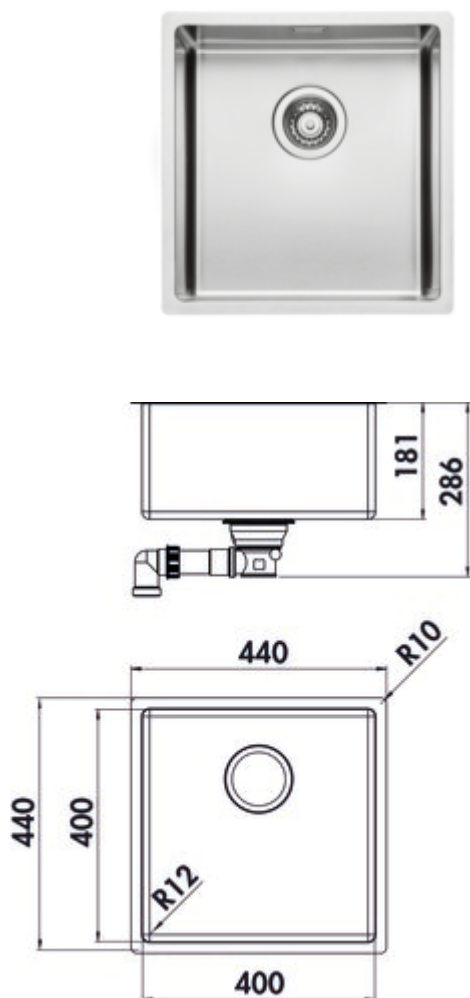

Corno Basso 3

Numéro de produit: 1013141

Configuration: acier inox

Options de configuration

1013141 | acier inox

1041114 | lot (bac et robinetterie Arco 1)

- ✓ Evier encastrable
- ✓ Evier à bord affleurant
- ✓ Bac à encastrer par le bas

Evier encastrable/à encastrer par le bas. Bac individuel. Robinetterie de vidage et de trop-plein 3½" pour l'évier. En cas d'utilisation des pinces de fixation jointes, la largeur d'encastrement nécessaire s'élève à env. resp. 30 mm par côté pour l'évier encastrable par le bas.

Bord plat: également adapté pour le montage affleurant

— dimension de découpe env. 430 x 430 mm (évier encastrable avec bac individuel)

— dimension de découpe env. 400 x 400 mm (évier à encastrer par le bas)

[plus d'infos...](#)

Fiche technique

Type d'article	Evier	Remarque	en cas d'utilisation des pinces de fixation jointes, la largeur d'encastrement nécessaire s'élève à env. resp. 30 cm par côté pour l'évier encastrable par le bas
Garantie	Garantie Naber de 2 ans (hors pièces d'usure), les conditions générales de garantie de la société Naber GmbH s'appliquent.	Excentrique	Soupape d'écoulement et de trop-plein
Largeur	440 mm	Épaisseur du plan de travail	Les éviers sont adaptés pour plans de travail d'une épaisseur de 10–40 mm (évier encastrable) et à partir de 20 mm (évier à encastrer par le bas)
Matériau	acier inox	Largeur de l'armoire	500 mm
Ventilart	soupape à tamis 3½"	Dimension de découpe	env. 430 x 430 mm (évier encastrable avec bac individuel) env. 400 x 400 mm (évier à encastrer par le bas)
Débordement	Trop-plein dans le bassin principal		