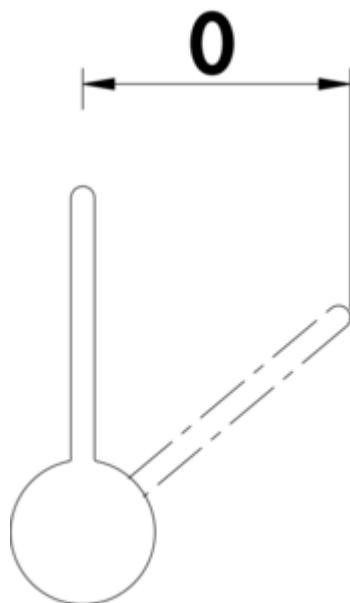

SERVIZIO Namor® 3 Fensterarmatur

Produktnummer: 5025034

Konfiguration: schwarz matt, Hochdruck

Konfigurationsoptionen

5025033 | Edelstahl, Hochdruck

5025034 | schwarz matt, Hochdruck

- ✓ Spültischarmatur
- ✓ Hochdruck
- ✓ mit schwenkbarem Auslauf

Einhebelmischer. Mit schwenkbarem Auslauf, seitlichem Hebel, Laminarstrahlregler und Keramikkartusche.

- Höhe gekippt nur 25 mm
- Schwenkbereich 120°
- Bohr-Ø 35 mm
- entspricht der deutschen und europäischen Trinkwasserverordnung/-richtlinie

[weitere Infos...](#)

Technische Daten

Artikeltyp	Spültischarmatur	Schwenkbereich Auslauf	120°
Marke	SERVIZIO	Strahlart	Laminarstrahl
Höhe	306 mm	Armaturenart	Einhebelmischer
Breite	48 mm	Betriebsdruck	Hochdruck
Anzahl Griffe	1	Material	Edelstahl
Ausladung	220 mm	Oberfläche/Beschichtung	pulverbeschichtet
Auslauf	mit schwenkbarem Auslauf	Fensterarmatur	Ja
Auslaufhöhe	280 mm	Schwenkbereich Griff	0 °
Bedienungsart	Hebel	ECO-Funktion	energiesparende Kaltstart-Funktion
Bohrdurchmesser	35 mm	Länge Brauseschlauch	800 mm
Griffposition	seitlicher Hebel	Höhe gekippt	25 mm
Hebellänge	106 mm	Anschlusschläuche	800 mm
Kartusche mit keramischen Dichtscheiben	Ja		