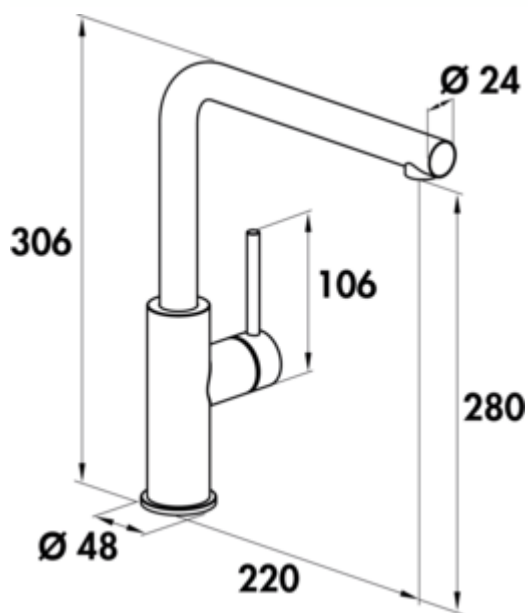

SERVIZIO Namor® 3 Fensterarmatur

Produktnummer: 5025034

Konfiguration: schwarz matt, Hochdruck

Konfigurationsoptionen

5025033 | Edelstahl, Hochdruck

5025034 | schwarz matt, Hochdruck

- ✓ Spültischarmatur
- ✓ Hochdruck
- ✓ mit schwenkbarem Auslauf

Einhebelmischer. Mit schwenkbarem Auslauf, seitlichem Hebel, Laminarstrahlregler und Keramikkartusche.

- Höhe gekippt nur 25 mm
- Schwenkbereich 120°
- Bohr-Ø 35 mm
- entspricht der deutschen und europäischen Trinkwasserverordnung/-richtlinie

[weitere Infos...](#)

Technische Daten

Artikeltyp	Spültischarmatur	Schwenkbereich Auslauf	120°
Marke	SERVIZIO	Strahlart	Laminarstrahl
Höhe	306 mm	Armaturenart	Einhebelmischer
Breite	48 mm	Betriebsdruck	Hochdruck
Anzahl Griffe	1	Material	Edelstahl
Ausladung	220 mm	Oberfläche/Beschichtung	pulverbeschichtet
Auslauf	mit schwenkbarem Auslauf	Fensterarmatur	Ja
Auslaufhöhe	280 mm	Schwenkbereich Griff	0 °
Bedienungsart	Hebel	ECO-Funktion	energiesparende Kaltstart-Funktion
Bohrdurchmesser	35 mm	Länge Brauseschlauch	800 mm
Griffposition	seitlicher Hebel	Höhe gekippt	25 mm
Hebellänge	106 mm	Anschlusschläuche	800 mm
Kartusche mit keramischen Dichtscheiben	Ja		