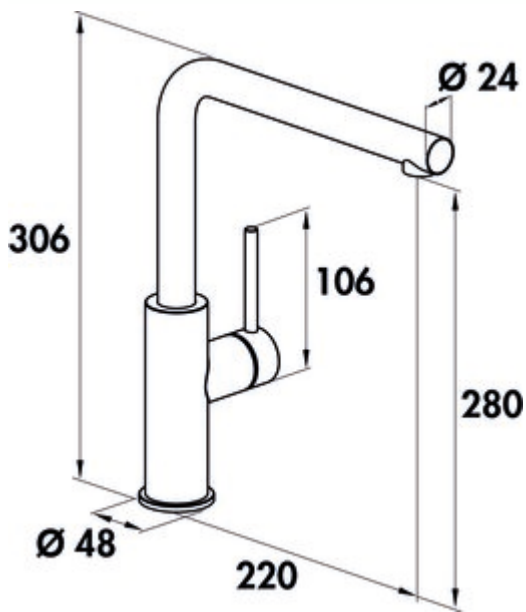

SERVIZIO Namor® 3 Fensterarmatur

Produktnummer: 5025034

Konfiguration: schwarz matt, Hochdruck

Konfigurationsoptionen

5025033 | Edelstahl, Hochdruck

5025034 | schwarz matt, Hochdruck

✓ Spültischarmatur

✓ Hochdruck

✓ mit schwenkbarem Auslauf

Einhebelmischer. Mit schwenkbarem Auslauf, seitlichem Hebel, Laminarstrahlregler und Keramikkartusche.

— Höhe gekippt nur 25 mm

— Schwenkbereich 120°

— Bohr-Ø 35 mm

— entspricht der deutschen und europäischen Trinkwasserverordnung/-richtlinie

[weitere Infos...](#)

Technische Daten

Artikeltyp	Spültischarmatur	Armaturenart	Einhebelmischer
Marke	SERVIZIO	Betriebsdruck	Hochdruck
Anzahl Griffe	1	Breite	48 mm
Ausladung	220 mm	Material	Edelstahl
Auslauf	mit schwenkbarem Auslauf	Oberfläche/Beschichtung	pulverbeschichtet
Auslaufhöhe	280 mm	Fensterarmatur	Ja
Bedienungsart	Hebel	Schwenkbereich Griff	0 °
Bohrdurchmesser	35 mm	ECO-Funktion	energiesparende Kaltstart-Funktion
Griffposition	seitlicher Hebel	Länge Brauseschlauch	800 mm
Hebellänge	106 mm	Höhe gekippt	25 mm
Kartusche mit keramischen Dichtscheiben	Ja	Anschlusschläuche	800 mm
Schwenkbereich Auslauf	120°	Höhe	306 mm
Strahlart	Laminarstrahl		