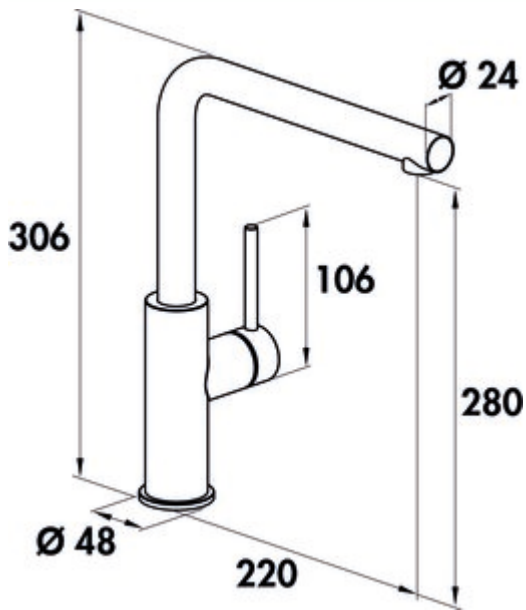

SERVIZIO Namor® 3 Fensterarmatur

Produktnummer: 5025034

Konfiguration: schwarz matt, Hochdruck

Konfigurationsoptionen

5025033 | Edelstahl, Hochdruck

5025034 | schwarz matt, Hochdruck

✓ Spültischarmatur

✓ Hochdruck

✓ mit schwenkbarem Auslauf

Einhebelmischer. Mit schwenkbarem Auslauf, seitlichem Hebel, Laminarstrahlregler und Keramikkartusche.

— Höhe gekippt nur 25 mm

— Schwenkbereich 120°

— Bohr-Ø 35 mm

— entspricht der deutschen und europäischen Trinkwasserverordnung/-richtlinie

[weitere Infos...](#)

Technische Daten

Artikeltyp	Spültischarmatur	Strahlart	Laminarstrahl
Marke	SERVIZIO	Armaturenart	Einhebelmischer
Anzahl Griffe	1	Betriebsdruck	Hochdruck
Ausladung	220 mm	Breite	48 mm
Auslauf	mit schwenkbarem Auslauf	Material	Edelstahl
Auslaufhöhe	280 mm	Oberfläche/Beschichtung	pulverbeschichtet
Bedienungsart	Hebel	Fensterarmatur	Ja
Bohrdurchmesser	35 mm	Schwenkbereich Griff	0 °
Griffposition	seitlicher Hebel	ECO-Funktion	energiesparende Kaltstart-Funktion
Hebellänge	106 mm	Länge Brauseschlauch	800 mm
Kartusche mit keramischen Dichtscheiben	Ja	Höhe gekippt	25 mm
Schwenkbereich Auslauf	120°	Anschlusschläuche	800 mm