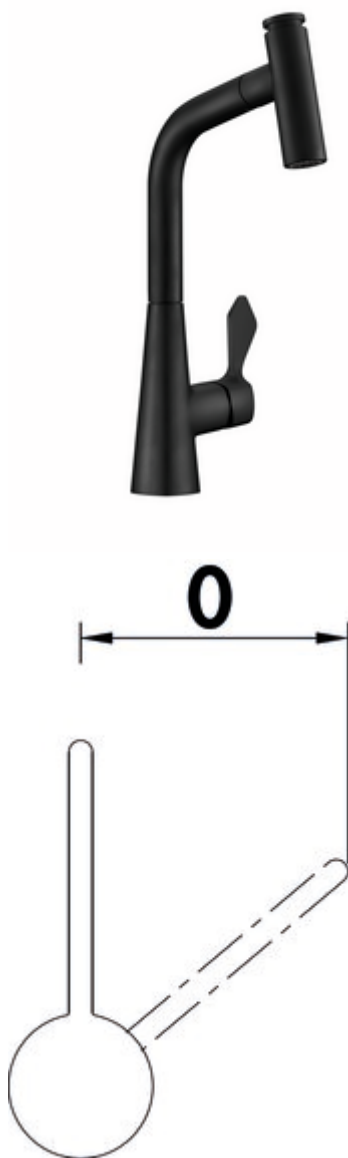

LINEA Umore 2

Produktnummer: 5011341

Konfiguration: schwarz matt, Hochdruck

Konfigurationsoptionen

5011340 | chrom, Hochdruck

5011341 | schwarz matt, Hochdruck

5011342 | edelstahlfinish, Hochdruck

✓ Spültischarmatur

✓ Hochdruck

Einhebelmischer. Mit schwenk-/herausziehbarer Schlauchbrause (Strahl/Brause umstellbar), seitlichem Hebel und Keramikkartusche.

— Schwenkbereich 360°

— Bohr-Ø 35 mm

[weitere Infos...](#)

Technische Daten

Artikeltyp	Spültischarmatur	Betriebsdruck	Hochdruck
Marke	LINEA	Breite	213 mm
Anzahl Griffe	1	Material	Messing
Aufbauhöhe gesamt	372 mm	Oberfläche/Beschichtung	pulverbeschichtet
Ausladung	172 mm	Arbeitsplattenstärke	40 mm
Auslaufhöhe	260 mm	Schwenkbereich Griff	0 °
Bedienungsart	Hebel	Hahnlochanzahl	1
Bohrdurchmesser	35 mm	Kartuschengröße	35 mm
Griffposition	seitlicher Hebel	Strahl/Brause umstellbar	Ja
Kartusche mit keramischen Dichtscheiben	Ja	Art der Schlauchbrause	mit schwenk-/herausziehbarer Schlauchbrause (Strahl/Brause umstellbar)
Schwenkbereich Auslauf	360°	Anschlussart	G 3/8" F
Strahlart	Brausestrahl Comfortstrahl	Anschlussgröße	DN 15
Armaturenart	Einhebelmischer	Anschlusschläuche	450 mm