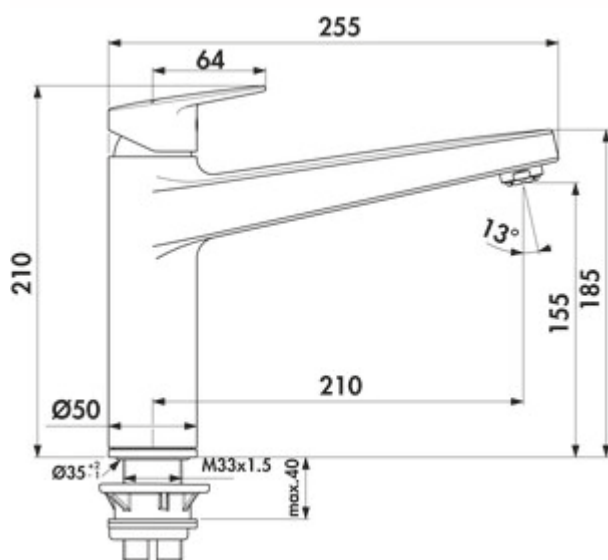

Ideal Standard Ceraplan Neo 2

Numéro de produit: 5024125

Configuration: chrome, haute pression

Options de configuration

5024125 | chrome, haute pression

- ✓ Robinetterie d'évier
- ✓ haute pression
- ✓ à tête pivotante

Mitigeur à bec unique. À tête mobile, pivotante, cartouche céramique et fonction ECO.

— plage de pivotement 360°

— forage Ø 35 mm

German
Engineering

[plus d'infos...](#)

Fiche technique

Type d'article	Robinetterie d'évier	Plage de pivotement de la sortie	360°
Marque	Ideal Standard	Type de robinetterie	Mitigeur à bec unique
Nombre de poignées	1	Pression de service	haute pression
Hauteur de montage totale	210 mm	Largeur	50 mm
Portée	210 mm	Matériau	laiton
Sortie	à tête pivotante	Système de montage rapide inclus	Oui
Hauteur d'écoulement	155 mm	Nombre de trous de robinetterie	1
Mode d'emploi	Levier	Fonction ECO	fonction ECO Limiteur de débit cartouche CLICK
Diamètre de perçage	35 mm	Limiteur de température/protection contre les brûlures	Oui
Griffposition	en haut	Angle d'inclinaison du régulateur de jet	13 °
Longueur du levier	64 mm	Épaisseur du plan de travail	40 mm
Cartouche avec disques d'étanchéité en céramique	Oui		