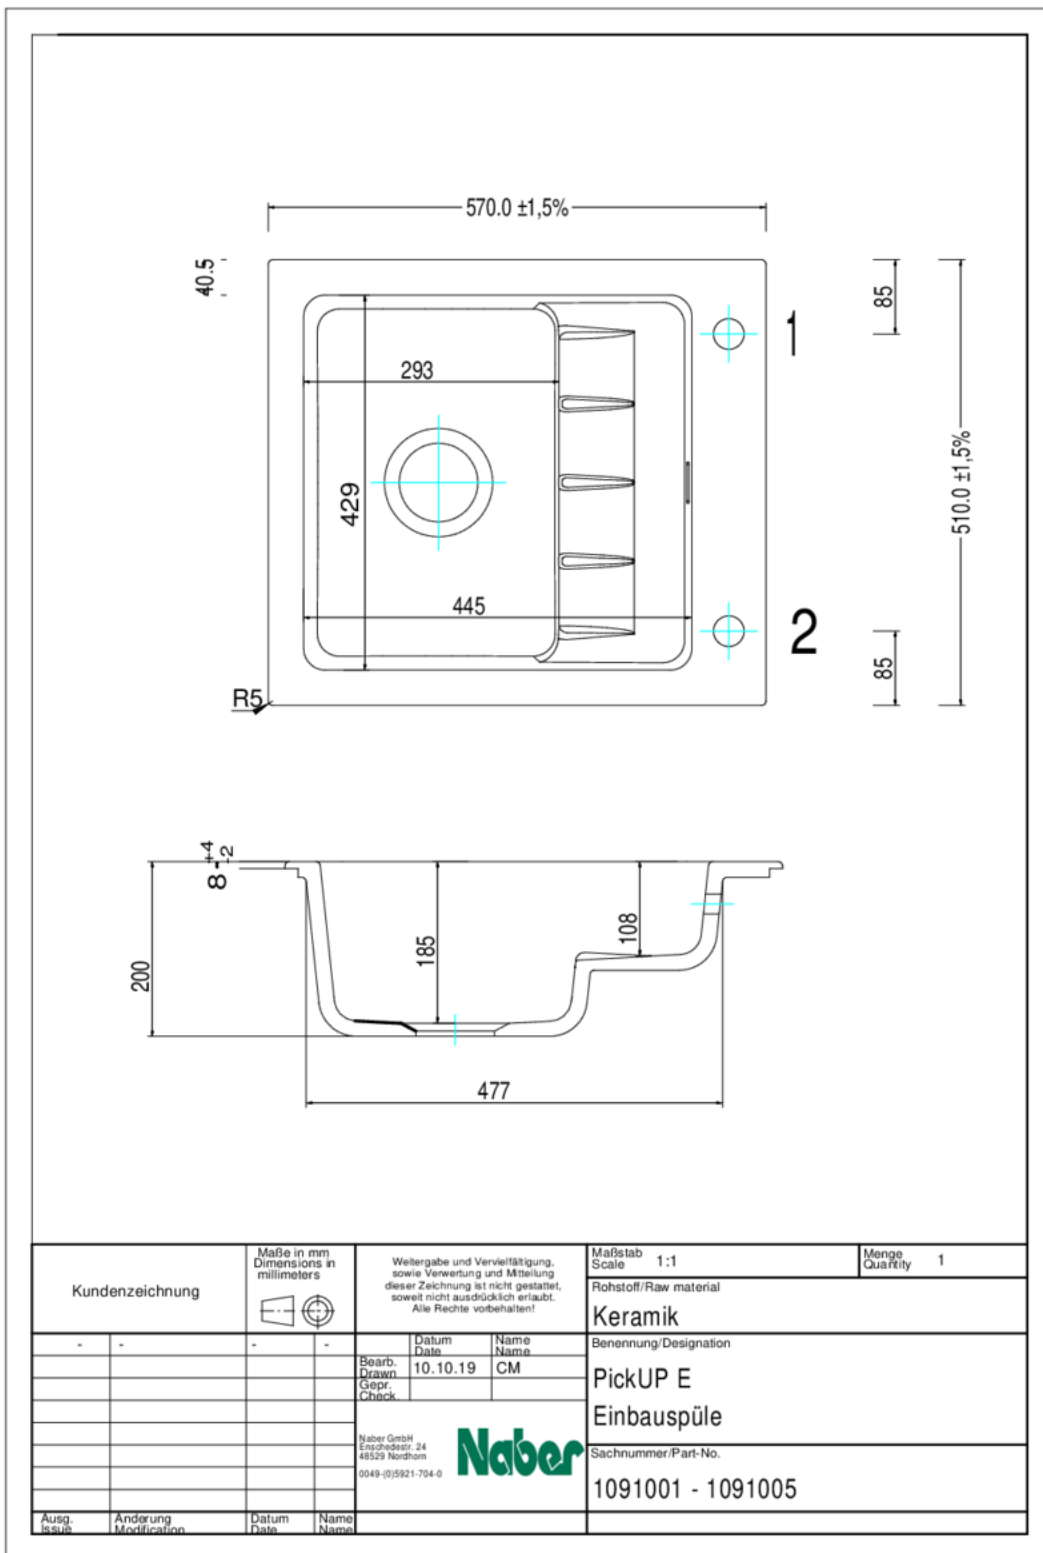

- geeignet für Arbeitsplattenstärken ab 30 mm
- Ausschnittmaß ca. 540 x 480 mm, R 5 mm

Design by Hans Winkler Design, Grafenau.

[weitere Infos...](#)

### Technische Daten

Artikeltyp	Spüle	Armaturenbank	Ja
Breite	570 mm	Lochbohrungen	2
Material	Keramik	Anordnung Becken	Reversibel
Designer	Design by Hans Winkler Design, Grafenau.	Anzahl Becken	1 Hauptbecken
Einbauvariante	Einbauspüle	Anzahl Überlaufstellen	1
Breite Hauptbecken	293 mm	Abtropffläche	Mit integrierter Abtropffläche
Höhe Hauptbecken	185 mm	Ventilart	3 1/2" Siebkorbventil
Tiefe Hauptbecken	429 mm	Überlauf	Überlauf im Hauptbecken
Ausschnittmaß	ca. 540 x 480 mm, R 5 mm	Garnitur	Exzentergarnitur, verchromt
Spülenaußenradius (R)	5	Schrankbreite	600 mm
Materialstärke Arbeitsplatte minimal	30 mm	Garniturbetätigung	Drehexzenter verchromt
Anzahl Hahnlöcher	1	Hinweis	wir empfehlen eine Armatur mit herausziehbarem Auslauf oder Schlauchbrause einzusetzen

Einbaumaße (PDF)