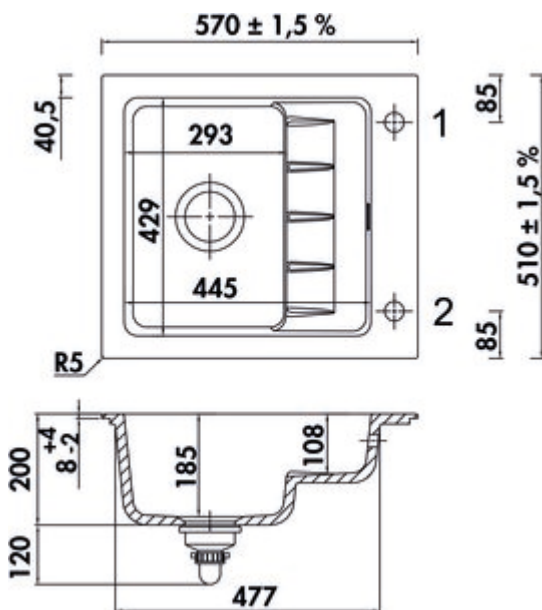

### Konfigurationsoptionen

- 1091001 | weiß glänzend
- 1091002 | schiefer
- 1091003 | nero
- 1091004 | lava
- 1091005 | weiß matt

- ✓ Einbauspüle
- ✓ Keramik
- ✓ Exzentergarnitur, verchromt

Einbauspüle. Keramik, Einzelbecken mit zweiter Ebene, reversibel, 3½" Siebkorbventil mit Premium-Drehexzentergarnitur verchromt, Lochbohrung 1+2 durchgebohrt.

- geeignet für Arbeitsplattenstärken ab 30 mm
- Ausschnittmaß ca. 540 x 480 mm, R 5 mm

Design by Hans Winkler Design, Grafenau.

[weitere Infos...](#)

### Technische Daten

Artikeltyp	Spüle	Armaturenbank	Ja
Breite	570 mm	Lochbohrungen	2
Material	Keramik	Anordnung Becken	Reversibel
Designer	Design by Hans Winkler Design, Grafenau.	Anzahl Becken	1 Hauptbecken
Einbauvariante	Einbauspüle	Anzahl Überlaufstellen	1
Breite Hauptbecken	293 mm	Abtropffläche	Mit integrierter Abtropffläche
Höhe Hauptbecken	185 mm	Ventilart	3 1/2" Siebkorbventil
Tiefe Hauptbecken	429 mm	Überlauf	Überlauf im Hauptbecken
Ausschnittmaß	ca. 540 x 480 mm, R 5 mm	Garnitur	Exzentergarnitur, verchromt
Spülenaußenradius (R)	5	Schrankbreite	600 mm
Materialstärke Arbeitsplatte minimal	30 mm	Garniturbetätigung	Drehexzenter verchromt
Anzahl Hahnlöcher	1	Hinweis	wir empfehlen eine Armatur mit herausziehbarem Auslauf oder Schlauchbrause einzusetzen

Einbaumaße (PDF)