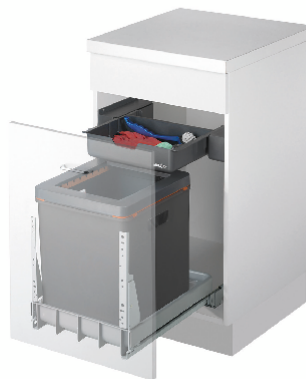

Mülex BOXX40-R

Produktnummer: 8011078
Konfiguration: anthrazit

Konfigurationsoptionen
8011078 | anthrazit

- ✓ Frontauszugssystem
- ✓ Vollauszug
- ✓ 41 l
 - für 400–500 mm Schrankbreite
 - Abfallvolumen 41 Liter
 - Auszugssystem bis 100 kg belastbar
 - Behälter zur Rundbefüllung des 35 Liter Abfallsacks
 - optional zwei 17 Liter Abfallsäcke
 - herausziehbare Abdeck-Schublade
 - bei sperrigem Siphon, Schubladen-Rückwand verstellbar
 - bereits ab 40 cm Schrankbreite
 - Adapter für 50 cm Korpus mitgeliefert
 - Adapter für 45 cm auf Anfrage
 - Einzugsdämpfung als Standard
 - Montage: Schrankboden und Frontblende

[weitere Infos...](#)

Technische Daten

Artikeltyp	Abfallsammelsystem	CE-Kennzeichnung am Produkt	Nein
Breite	400 - 500 mm	Gesamtvolumen	41 l
Schrankbreite	500 mm	Volumen/Inhalt Behälter 1	41 l
Montage/Befestigung	Schrankboden Frontblende	Form	eckig
Material Behälter	Kunststoff	Softeinzug	Ja
Anzahl Behälter	1	Farbe Führung	hellgrau
Öffnungstechnik	Vollauszug	Volumen/Inhalt Behälter	41
Anzahl Behälter in zusätzlicher Schublade	2	Tragkraft	ca. 100 kg
Bauart Abfallsammler	Frontauszugssystem	Aufsatzrahmen	Ja

Maßskizze (PDF)

BOXX 40-R

Art.-Nr. 5059.01

Abfalltrennsystem für System mit Rollschubauszug

MÜLLEX

A. & J. Stöckli AG · Ennetbachstrasse 40 · CH-8754 Netstal
+41 55 645 55 80 · info@muelllex.ch · muelllex.ch