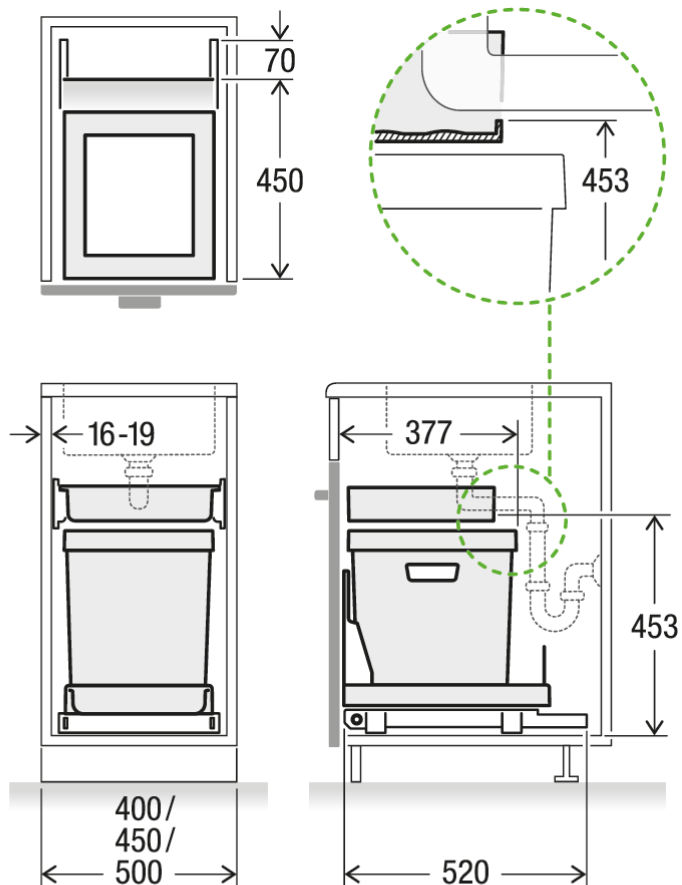

Mülex BOXX40-R

Produktnummer: 8011078
Konfiguration: anthrazit

Konfigurationsoptionen
8011078 | anthrazit

- ✓ Frontauszugssystem
- ✓ Vollauszug
- ✓ 41 l
 - für 400–500 mm Schrankbreite
 - Abfallvolumen 41 Liter
 - Auszugssystem bis 100 kg belastbar
 - Behälter zur Rundbefüllung des 35 Liter Abfallsacks
 - optional zwei 17 Liter Abfallsäcke
 - herausziehbare Abdeck-Schublade
 - bei sperrigem Siphon, Schubladen-Rückwand verstellbar
 - bereits ab 40 cm Schrankbreite
 - Adapter für 50 cm Korpus mitgeliefert
 - Adapter für 45 cm auf Anfrage
 - Einzugsdämpfung als Standard
 - Montage: Schrankboden und Frontblende

[weitere Infos...](#)

Technische Daten

Artikeltyp	Abfallsammelsystem	CE-Kennzeichnung am Produkt	Nein
Breite	400 - 500 mm	Gesamtvolumen	41 l
Schrankbreite	500 mm	Volumen/Inhalt Behälter 1	41 l
Montage/Befestigung	Schrankboden Frontblende	Form	eckig
Material Behälter	Kunststoff	Softeinzug	Ja
Anzahl Behälter	1	Farbe Führung	hellgrau
Öffnungstechnik	Vollauszug	Volumen/Inhalt Behälter	41
Anzahl Behälter in zusätzlicher Schublade	2	Tragkraft	ca. 100 kg
Bauart Abfallsammler	Frontauszugssystem	Aufsatzrahmen	Ja

Maßskizze (PDF)

BOXX 40-R

Art.-Nr. 5059.01

Abfalltrennsystem für System mit Rollschubauszug

MÜLLEX

A. & J. Stöckli AG · Ennetbachstrasse 40 · CH-8754 Netstal
+41 55 645 55 80 · info@muelllex.ch · muelllex.ch