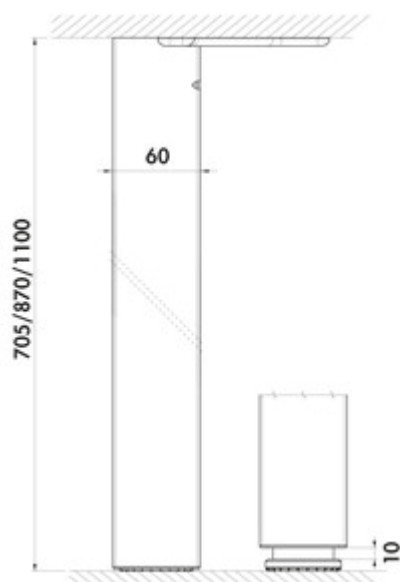

Quadra

Productnummer: 3011094

Configuratie: mat zwart gepareld, H 705 mm

Configuratie-opties

3011093 | roestvrij staalkleurig, H 705 mm

3011094 | mat zwart gepareld, H 705 mm

3011095 | roestvrij staalkleurig, H 870 mm

3011096 | mat zwart gepareld, H 870 mm

3011097 | roestvrij staalkleurig, H 1100 mm

3011098 | mat zwart gepareld, H 1100 mm

✓ Steunvoet

✓ vierkant

✓ recht

Steunvoet. Vierkant niet inkortbaar.

— hoogte vermeerderd met 10 mm hoogteregeling

— 60 x 60 mm

— kan vlak aan een hoek/centraal gemonteerd worden

— draagvermogen ca. 150 kg

[meer info...](#)

Technische gegevens

Type artikel	Steunvoet	Vorm	vierkant
Garantie	2 jaar Naber-garantie (behalve op slijtageonderdelen), de algemene garantievoorwaarden van Naber GmbH zijn van toepassing.	Draagkracht	ca. 150 kg
Breed	60 mm	Hoogteverstelling	10 mm
Oppervlak/coating	gepareld	Versie ondersteuningselement	recht
Monteren/bevestigen	gelijk met de hoek mogelijk in het midden	Met montageplaat	Ja
Eigenschappen	niet inkortbaar	Buisafmeting	60 x 60 mm