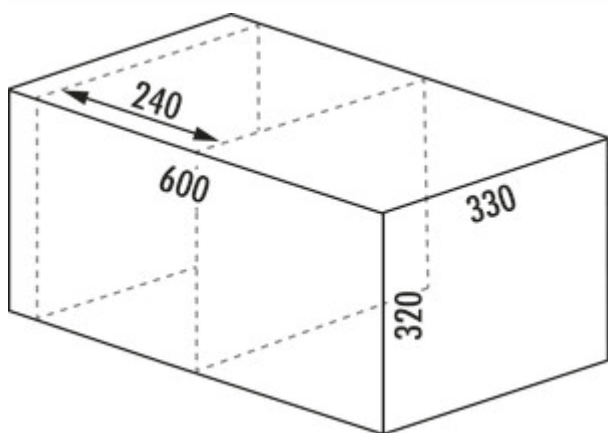

## WESCO® Pullboy Soft Fusion® 320 K/600-2

Productnummer: 8011733

Configuratie: antraciet, installatie rechts

### Configuratie-opties

8011733 | antraciet, installatie rechts

- ✓ Frontuittreksystemen
- ✓ 16 l
- ✓ Aantal containers: 2
  - afvalstelsysteem met softintrek en demping
  - afvalvolume 16 (2 x 8) liter
  - incl. afzonderlijk deksel
  - afmetingen: 320 x 562 x 330 mm (H x B x D)
  - montage: zijwandmontage met frontpaneel
  - voor 16/19 mm zijwanden
  - geschikt voor een reservoir met een breedte van 240 mm

### Technische gegevens

Type artikel	Systeem voor afvalinzameling	Geleiderail diepte	420 mm
Merk	WESCO®	Totaal volume	16 l
Breed	562 mm	Volume/inhoud container 1	8 l
Kastbreedte	600 mm	Volume/inhoud container 2	8 l
Monteren/bevestigen	frontpaneel zijwand (deksel)	Vorm	hoekig
Materiaal container	kunststof	Zacht sluiten	Ja
Geschikt voor	geschikt voor een reservoir met een breedte van 240 mm	Voor zijwanddikte	16/19 mm
Eigenschappen	flexibel ruimtebesparend	Kleurengids	orion grijs
Kleur deksel	orion grijs	Kleur frame	orion grijs
Omslag	Ja	Volume/inhoud container	8/8
Type hoes	Sluitdeksel	Individuele emmer kan worden verwijderd	Ja
Aantal containers	2	Vergrendelmechanisme	Met demper
Type afvalverzamelaar	Frontuittreksystemen		