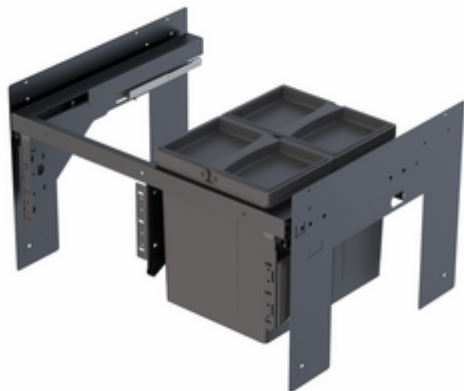

## WESCO® Pullboy Soft Fusion® 320 K/600-2

Productnummer: 8011733

Configuratie: antraciet, installatie rechts

### Configuratie-opties

8011733 | antraciet, installatie rechts

- ✓ Frontuittreksystemen
- ✓ 16 l
- ✓ Aantal containers: 2
  - afvalstelsysteem met softintrek en demping
  - afvalvolume 16 (2 x 8) liter
  - incl. afzonderlijk deksel
  - afmetingen: 320 x 562 x 330 mm (H x B x D)
  - montage: zijwandmontage met frontpaneel
  - voor 16/19 mm zijwanden
  - geschikt voor een reservoir met een breedte van 240 mm

### Technische gegevens

Type artikel	Systeem voor afvalinzameling	Geleiderail diepte	420 mm
Merk	WESCO®	Totaal volume	16 l
Breed	562 mm	Volume/inhoud container 1	8 l
Kastbreedte	600 mm	Volume/inhoud container 2	8 l
Monteren/bevestigen	frontpaneel zijwand (deksel)	Vorm	hoekig
Materiaal container	kunststof	Zacht sluiten	Ja
Geschikt voor	geschikt voor een reservoir met een breedte van 240 mm	Voor zijwanddikte	16/19 mm
Eigenschappen	flexibel ruimtebesparend	Kleurengids	orion grijs
Kleur deksel	orion grijs	Kleur frame	orion grijs
Omslag	Ja	Volume/inhoud container	8/8
Type hoes	Sluitdeksel	Individuele emmer kan worden verwijderd	Ja
Aantal containers	2	Vergrendelmechanisme	Met demper
Type afvalverzamelaar	Frontuittreksystemen		