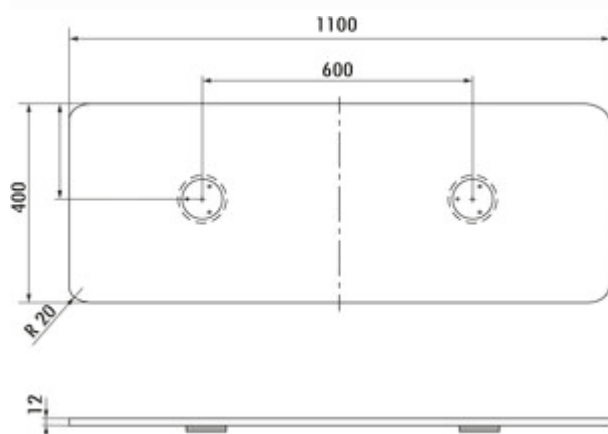

Aanrechtplaat eenlagig veiligheidsglas

Productnummer: 3023015
Configuratie: glas gesatineerd

Configuratie-opties
3023015 | glas gesatineerd

✓ Console

✓ Materiaal: glas

Optioneel toebehoren voor Capitello 1, 2, 3 (3013042/43, 3021072/73/74/75/76/89).

Afgeronde kanten en opgelijmde ronde glasadapter.

— 12 x 1100 x 400 mm (H x B x D)

— glasadapter H 12 mm

[meer info...](#)

Technische gegevens

Type artikel	Console	Materiaal	glas
Breed	1.100 mm	Hoogte glasadapter	12 mm

Aanbevelingen

3013042	Capitello 1, Console, roestvrij staal, H 145 mm, buis-Ø 45 mm
3013043	Capitello 1, Console, roestvrij staal, H 195 mm, buis-Ø 45 mm
3021072	Capitello 2, Console, chroom gepolijst, H 170 mm, Buis-Ø 45 mm
3021073	Capitello 2, Console, chroom gepolijst, H 210 mm, Buis-Ø 45 mm
3021074	Capitello 3, Console, roestvrij staal, H 183 mm, buis-Ø 45 mm
3021075	Capitello 2, Console, roestvrij staal, H 170 mm, Buis-Ø 45 mm
3021076	Capitello 2, Console, roestvrij staal, H 210 mm, Buis-Ø 45 mm
3021079	Capitello 3, Console, chroom gepolijst, H 183 mm, buis-Ø 45 mm