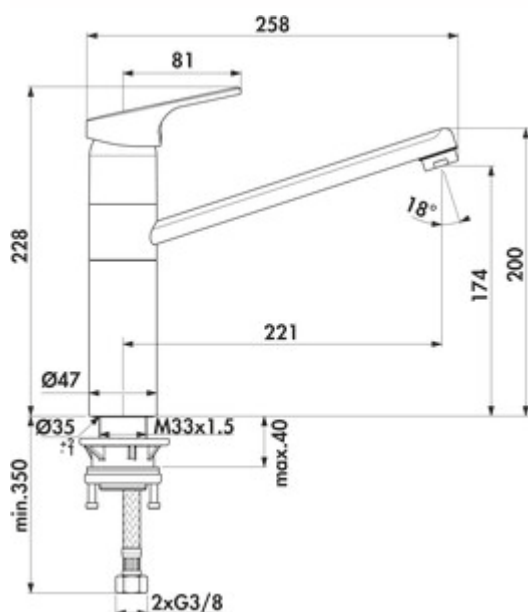

Ideal Standard Cerafit 3

Productnummer: 5024154
Configuratie: chroom, hoogdruk

Configuratie-opties

5024154 | chroom, hoogdruk
5024155 | chroom, laagdruk

- ✓ Gootsteenkraan
- ✓ hoogdruk
- ✓ met zwenkbare buisuitloop

Eengreepsmengkraan. Met zwenkbare buisuitloop en keramisch binnenwerk.

— zwenkbereik 360°

— boor Ø 35 mm

German
Engineering

[meer info...](#)

Technische gegevens

Type artikel	Gootsteenkraan	Draaibare uitloop	360°
Merk	Ideal Standard	Type fitting	Eengreepsmengkraan
Aantal handgrepen	1	Bedrijfsdruk	hoogdruk
Totale installatiehoogte	228 mm	Breed	47 mm
Bereik	221 mm	Materiaal	messing
uitloop	met zwenkbare buisuitloop	Werkbladdikte	40 mm
Afvoerhoogte	174 mm	Aantal kraangaten	1
Bedrijfsmodus	Hefboom	Patroongrootte	38 mm
Hoogte	228 mm	Temperatuurbegrenzer/brandbeveiliging	Ja
positie hendel	boven	Beluchter met binnendraad	3/8"
Hefboomlengte	81 mm	Hellingshoek van beluchter	18 °
Patroon met keramische afdichtingsschijven	Ja	Debiet bij 3 bar (koud)	9 l/min

Accessoires

5031005	Vuilfilter Ecco 1, 3/8", chroom
---------	---------------------------------