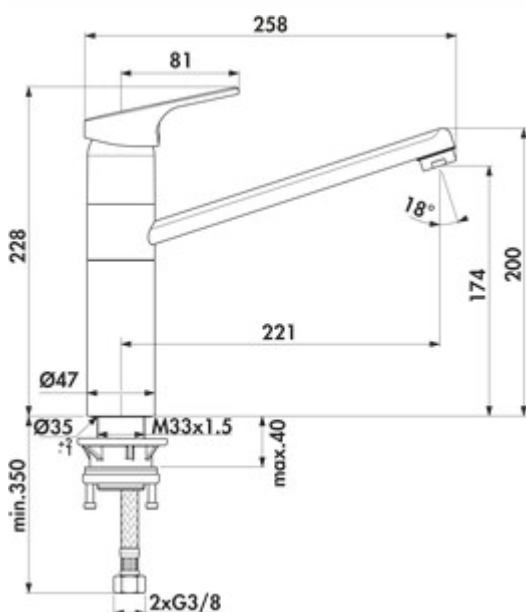

Ideal Standard Cerafit 3

Productnummer: 5024154
Configuratie: chroom, hoogdruk

Configuratie-opties

5024154 | chroom, hoogdruk
5024155 | chroom, laagdruk

- ✓ Gootsteenkraan
- ✓ hoogdruk
- ✓ met zwenkbare buisuitloop

Eengreepsmengkraan. Met zwenkbare buisuitloop en keramisch binnenwerk.

— zwenkbereik 360°

— boor Ø 35 mm

German
Engineering

[meer info...](#)

Technische gegevens

Type artikel	Gootsteenkraan	Type fitting	Eengreepsmengkraan
Merk	Ideal Standard	Bedrijfsdruk	hoogdruk
Aantal handgrepen	1	Breed	47 mm
Totale installatiehoogte	228 mm	Materiaal	messing
Bereik	221 mm	Werkbladdikte	40 mm
uitloop	met zwenkbare buisuitloop	Aantal kraangaten	1
Afvoerhoogte	174 mm	Patroongrootte	38 mm
Bedrijfsmodus	Hefboom	Temperatuurbegrenzer/brandbeveiliging	Ja
positie hendel	boven	Slangdouche met veergeleiding	Nee
Hefboomlengte	81 mm	Beluchter met binnendraad	3/8"
Patroon met keramische afdichtingsschijven	Ja	Hellingshoek van beluchter	18 °
Draaibare uitloop	360°	Debiet bij 3 bar (koud)	9 l/min

Accessoires

5031005	Vuilfilter Ecco 1, 3/8", chroom
---------	---------------------------------