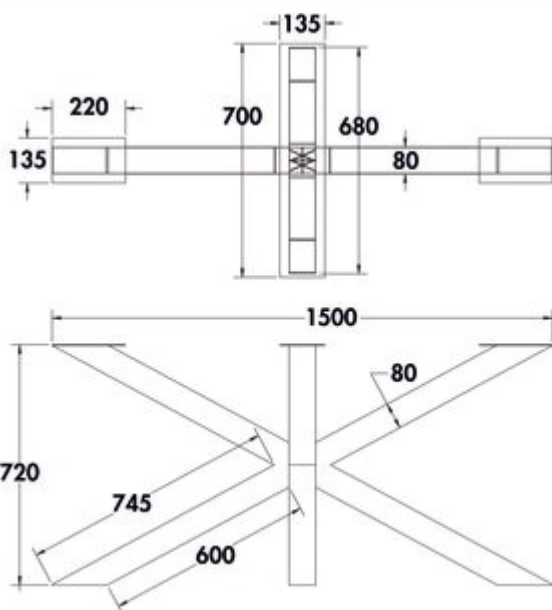

## Medley

Produktnummer: 3036450  
Konfiguration: schwarz matt

### Konfigurationsoptionen

3036450 | schwarz matt

- ✓ Gestell
  - ✓ Tragkraft: ca. 300 kg
  - ✓ freistehende Tische
- X-Tischgestell.
- Rohr 80 x 80 mm
  - inkl. Verstellfüße zum Ausgleich von Bodenunebenheiten (zuzüglich 10 mm Höhenverstellung)
  - für Tischplatte max. 3000 x 1200 mm (nicht im Lieferumfang enthalten)
  - obere Befestigungsplatte 1500 x 700 mm
  - 720 x 680 x 1500 mm (H x B x L)
  - belastbar bis ca. 300 kg
  - nicht für Granitplatten geeignet

### Technische Daten

Artikeltyp	Gestell	Tragkraft	ca. 300 kg
Breite	680 mm	Gestelltyp	Tischgestell
Material	Metall	Art der Höhenverstellung	manuell
Oberfläche/Beschichtung	matt	Maße obere Befestigungsplatte	680 x 100 mm
Montage/Befestigung	Schraubbefestigung schraubbar	Max. Maße für Tischplatte	für Tischplatte max. 3000 x 1200 mm (nicht im Lieferumfang enthalten)
Hinweis	Kein Einsatz von Granitplatten möglich.	Maße Säule/Rohr	80 x 80 mm
geeignet für	freistehende Tische	Säule/Rohrform	X-Form
Form	schräg	Höhenausgleich	inkl. Verstellfüße 10 mm Höhenverstellung