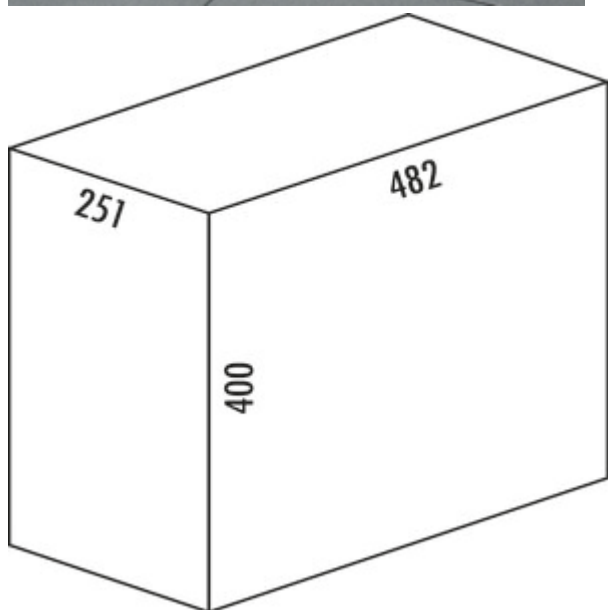

Trenta 7

Numéro de produit: 8011042

Configuration: gris graphite

Options de configuration

8011042 | gris graphite

- ✓ Technique d'extraction pour portes à deux battants
- ✓ extraction totale
- ✓ 29 l
- capacité 29 (2 x 7/1 x 15) litres
- technique: sortie totale
- montage: sur le fond du meuble

[plus d'infos...](#)

Fiche technique

Type d'article	Système de collecte des déchets	Type de construction Collecteur de déchets	Technique d'extraction pour portes à deux battants
Largeur	251 mm	Largeur de l'armoire	300 mm
Montage/fixation	sur le fond du meuble	Volume total	29 l
Matériau du récipient	plastique	Volume/contenu du récipient 1	7 l
Couleur du couvercle	gris graphite	Volume/contenu du récipient 2	7 l
Couvercle	Oui	Volume/contenu du récipient 3	15 l
Type de couvercle(s)	Couvercle complet	Forme	angulaire
Nombre de récipients	3	Volume/contenu du récipient	7/7/15
Technique d'ouverture	extraction totale		

Pièces détachées

8010110 Bac de remplacement, Seaux individuels, gris graphite, 15 litres