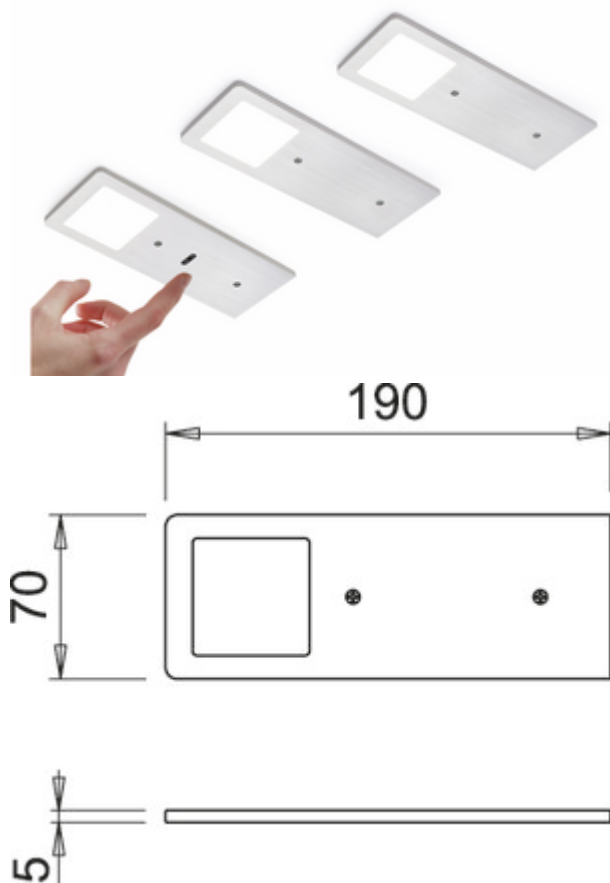

✓ Onderbouw-/nislamp

✓ 3000 K warmwit

✓ 5 watt

Onderbouwlamp. Kast van aluminium, 5 mm. Verlichting zonder zichtbare LED punten met geïntegreerde touch-schakelaar.

Afzonderlijke lamp zonder of met LED Touch schakelaar en dimmer (met LED Touch s. d.)

— 5 watt, 24 V, twee kleurbereiken: 3000 K warmwit, 3900 K neutraal wit

— 65 lumen/watt

— helderheid traploos dimbaar door LED Touch schakelaar en dimmer

— 200 mm toevoerleiding, 2000 mm verbinding sleiding met mini stekkersysteem

### Technische gegevens

Type artikel	Lamp	Materiaal behuizing	aluminium
Breed	190 mm	Kleur behuizing	aluminiumkleurig
Monteren/bevestigen	Installatie basisapparaat (hangelement/plank)	Homogeen lichtveld zonder zichtbare LED-punten	Ja
Energie-efficiëntieklasse	F	Lichtbron inbegrepen	Ja
Beschermingsklasse	III	Aanraakfunctie	Ja
Lengte aansluitkabel (secundair)	2.000 mm	Dimmer	Ja
Schakelaar	Ja	Type dimmen	helderheid traploos dimbaar
Vorm	hoekig	Geheugenfunctie	Ja
Type lichtbron	LED	Lengte van de toevoerleiding (primair)	150 mm
Kleurtemperatuur	3000 K warmwit	Plug-in systeem	met mini stekkersysteem
Vervangbare verlichting	Nee	Type armatuur	Onderbouw-/nislamp
Lichtopbrengst	65 lumen/watt	Dimfunctie	Ja, helderheid traploos dimbaar
Transformator/omvormer vereist	Ja, inbegrepen	Verlichtingsvermogen	5 watt