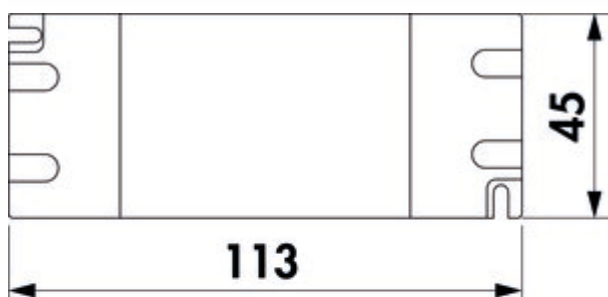

Convertisseur LED 15 ST

Numéro de produit: 7062210

Configuration: gris

Options de configuration

7062210 | gris

- ✓ 15 watts
- ✓ Emplacements pour luminaires: 6
- ✓ 2.000 mm
- 15 watts, 12 VDC
- avec sextuple répartiteur
- 2000 mm de conduite de raccordement au réseau
- il faut tenir compte des puissances absorbées des différents luminaires (watts)

[plus d'infos...](#)

Fiche technique

Type d'article	Convertisseur	Ampoule remplaçable	Non
Largeur	113 mm	Transformateur / convertisseur nécessaire	Oui
Remarque	tenir compte des valeurs de raccordement (watt) des différents luminaires	Longueur du câble d'alimentation (primaire)	2.000 mm
Puissance	15 watts	Emplacements pour luminaires	6
Forme	angulaire		