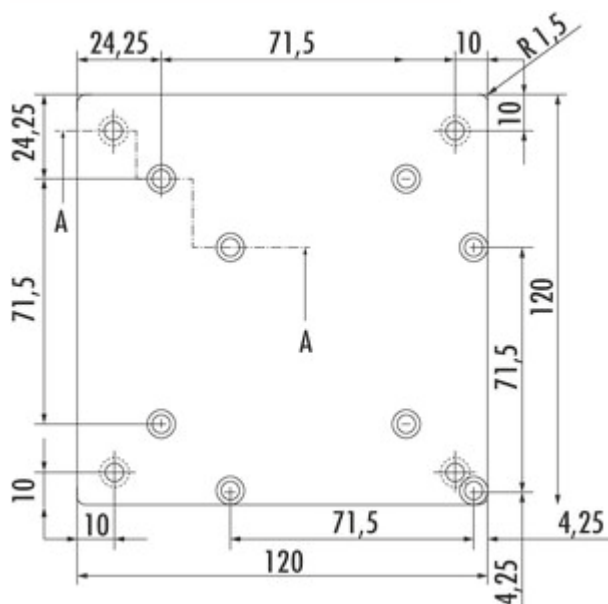

Rhodos vierkante voet aluminium

Productnummer: 3013029

Configuratie: roestvrij staalkleurig, H 1100 mm

Configuratie-opties

- 3013025 | roestvrij staalkleurig, H 700 mm
- 3013027 | roestvrij staalkleurig, H 870 mm
- 3013028 | roestvrij staalkleurig, H 1070 mm
- 3013029 | roestvrij staalkleurig, H 1100 mm

- ✓ Steunvoet
- ✓ Materiaal: aluminium
- ✓ vierkant

Steunvoet. Roestvrij staalkleurige vierkantvoet voor houtbevestiging. De bevestigingsplaat voor hout kan zowel in het midden als op de hoek gemonteerd worden, inkortbaar.

- buis 80 x 80 mm
- hoogte (vermeerderd met 15 mm hoogteregeling)
- incl. bevestigingsplaat voor hout
- draagvermogen ca. 250 kg

[meer info...](#)

Technische gegevens

Type artikel	Steunvoet	Vorm	vierkant
Garantie	2 jaar Naber-garantie (behalve op slijtageonderdelen), de algemene garantievoorwaarden van Naber GmbH zijn van toepassing.	Draagkracht	ca. 250 kg
Breed	80 mm	Hoogteverstelling	15 mm
Materiaal	aluminium	Versie ondersteuningselement	recht
Monteren/bevestigen	Hoekmontage mogelijk in het midden	Met montageplaat	Ja
Geschikt voor	houtbevestiging	Buisafmeting	80 x 80 mm
Eigenschappen	inkortbaar	Afmetingen steunvlak	120 x 120 mm