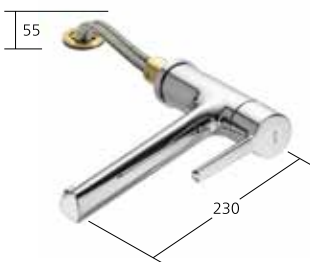

Hebelmischer
– Schwenkauslauf 140°

10.211.063.000FL ganzchrom
A 230, Geräteabsperrventil

Auslaufmenge 12 l/min (3 bar)

Zubehör

Seifenspender KWC PRIMO

Z.536.109.000 ganzchrom

Hebelmischer
– Wegnehmbar für Unterfenstermontage –
Einbaumaß 55 mm
– Schwenkauslauf 160°

10.211.043.000FL ganzchrom
A 230

Auslaufmenge 12 l/min (3 bar)

Hebelmischer
– Wegnehmbar für Unterfenstermontage –
Einbaumaß 55 mm
– Auszugbrause mit KWC jetclean
– bis 600 mm ausziehbar
– Rückstellautomatik
– Schlauchoberfläche passend zu
Armatureoberfläche
– Schlauchdurchführung, schwenkbar 130°