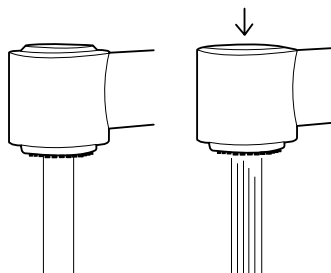

**turn and clean (tac)**

Setzen sich Kalkrückstände im Brausesieb Ihrer Armatur fest, kommt Ihnen der turn-and-clean-Verschluss zu Hilfe: drehen, reinigen, fertig.

**Berührt und geführt**

Die Auszugbrause wird dank isolierter Heißwasserführung warm, aber niemals heiß.

**Präzisionsarbeit**

Spezielle Positionierungsnocken sorgen dafür, dass die Brause auf dem Auslauf immer in die richtige Position kommt.

**Strahlarten**

Mit nur einem Tastendruck auf die Umstelltaste am Brausekopf wechseln Sie vom satten Neoperl®-Strahl auf einen feinen Siebstrahl.