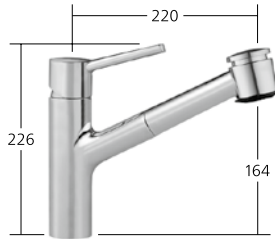

Hebelmischer
– Schwenkauslauf 160°

10.211.023.000FL ganzchrom
A 230

10.211.023.127FL decor steel
A 230

10.215.023.000FL ganzchrom
A 230, Niederdruck

10.215.023.127FL decor steel
A 230, Niederdruck

Auslaufmenge 12 l/min (3 bar)
Auslaufmenge Niederdruck 9 l/min (3 bar)

Hebelmischer
– Auszugbrause mit KWC jetclean
– bis 600 mm ausziehbar
– Rückstellautomatik
– Schlauchoberfläche passend zu
Armatureoberfläche
– Schlauchdurchführung, schwenkbar 130°

10.211.033.000FL ganzchrom
A 220