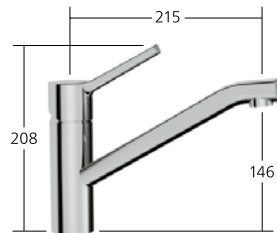

LUNA S

Hebelmischer

10.891.022.000FL ganzchrom
A215

10.895.022.000 ganzchrom
A215

Auslaufmenge 6 l/min (3 bar)