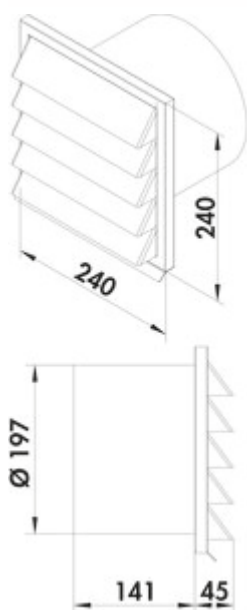

E-Jal 200 Außenjalousie

Produktnummer: 4022031

Konfiguration: Ø 200 mm, Edelstahl

Konfigurationsoptionen

4022031 | Ø 200 mm, Edelstahl

✓ Außenjalousie

240 x 240 mm, mit Rückstauklappe für Anschluss an Rundrohr.

— Stutzentiefe 141 mm

[weitere Infos...](#)

Technische Daten

Artikeltyp	Außenjalousie	Anschlussdurchmesser	200 mm
Breite	240 mm	Ausführung Jalousie	mit Rückstauklappe für Anschluss an Rundrohr
Material	Edelstahl	Systemmaß	150
Zertifizierung	Rostfrei	Anschlussform	rund
Form	eckig	Lüftungssystem	COMPAIR flow 150
Stutzentiefe	141 mm		