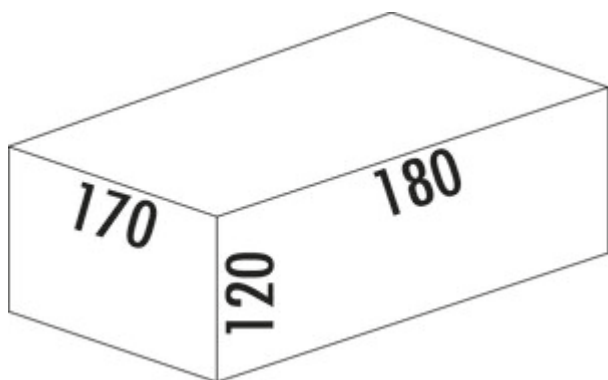

## WESCO® Mini Grandy®

Produktnummer: 8012625

Konfiguration: rot

### Konfigurationsoptionen

8012291 | weiß  
 8012625 | rot  
 8012626 | mandel  
 8036154 | pink  
 8036155 | mint  
 8036156 | schwarz

✓ Brotkasten

Brotkasten.

— 120 x 180 x 170 mm (H x B x T)

[weitere Infos...](#)

### Technische Daten

Artikeltyp	Brotkasten	Material	pulverbeschichtetes Stahlblech
Marke	WESCO®	Spülmaschineneignung	Nicht spülmaschinengeeignet
Breite	180 mm	Alte Wesco Art.Nr.	235001-02