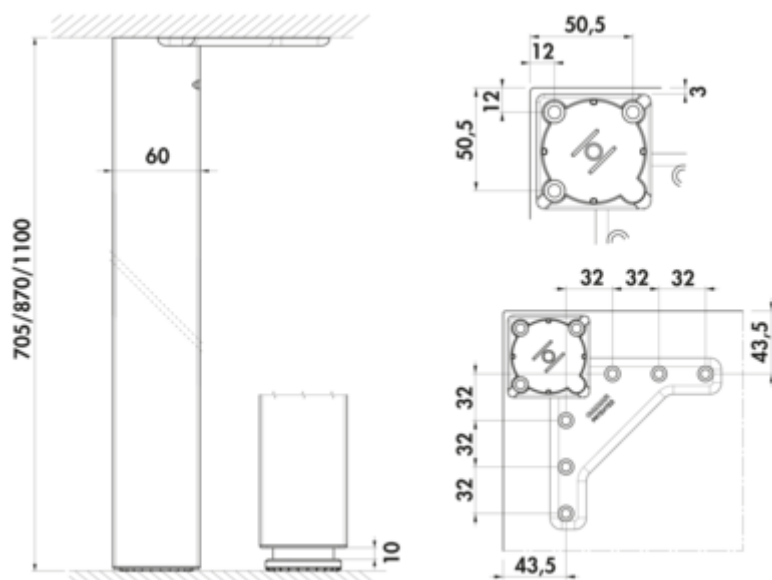

Quadra

Produktnummer: 3011095
 Konfiguration: edelstahlfarbig, H 870 mm

Konfigurationsoptionen

- 3011093 | edelstahlfarbig, H 705 mm
- 3011094 | schwarz matt geperlt, H 705 mm
- 3011095 | edelstahlfarbig, H 870 mm
- 3011096 | schwarz matt geperlt, H 870 mm
- 3011097 | edelstahlfarbig, H 1100 mm
- 3011098 | schwarz matt geperlt, H 1100 mm

- ✓ Stützfuß
- ✓ quadratisch
- ✓ gerade

Stützfuß. Quadratisch nicht kürzbar.

- Höhe zzgl. 10 mm Höhenverstellung
- 60 x 60 mm
- kann eckbündig/mittig montiert werden
- Tragkraft ca. 150 kg

[weitere Infos...](#)

Technische Daten

Artikeltyp	Stützfuß	Tragkraft	ca. 150 kg
Höhe	870 mm	Höhenverstellung	10 mm
Breite	60 mm	Ausführung Stützelement	gerade
Montage/Befestigung	eckbündig mittig möglich	mit Befestigungsplatte	Ja
Eigenschaften	nicht kürzbar	Rohrmaß	60 x 60 mm
Form	quadratisch		

Maßskizze (PDF)