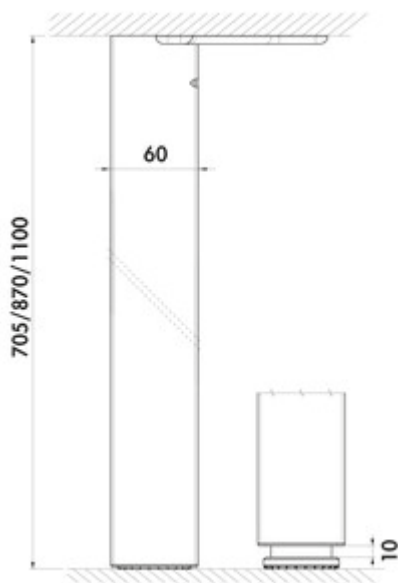

## Quadra

Produktnummer: 3011095  
 Konfiguration: edelstahlfarbig, H 870 mm

### Konfigurationsoptionen

- 3011093 | edelstahlfarbig, H 705 mm
- 3011094 | schwarz matt geperlt, H 705 mm
- 3011095 | edelstahlfarbig, H 870 mm
- 3011096 | schwarz matt geperlt, H 870 mm
- 3011097 | edelstahlfarbig, H 1100 mm
- 3011098 | schwarz matt geperlt, H 1100 mm

- ✓ Stützfuß
- ✓ quadratisch
- ✓ gerade

- Stützfuß. Quadratisch nicht kürzbar.
- Höhe zzgl. 10 mm Höhenverstellung
- 60 x 60 mm
- kann eckbündig/mittig montiert werden
- Tragkraft ca. 150 kg

[weitere Infos...](#)

### Technische Daten

Artikeltyp	Stützfuß	Tragkraft	ca. 150 kg
Breite	60 mm	Höhenverstellung	10 mm
Montage/Befestigung	eckbündig mittig möglich	Ausführung Stützelement	gerade
Eigenschaften	nicht kürzbar	mit Befestigungsplatte	Ja
Form	quadratisch	Rohrmaß	60 x 60 mm