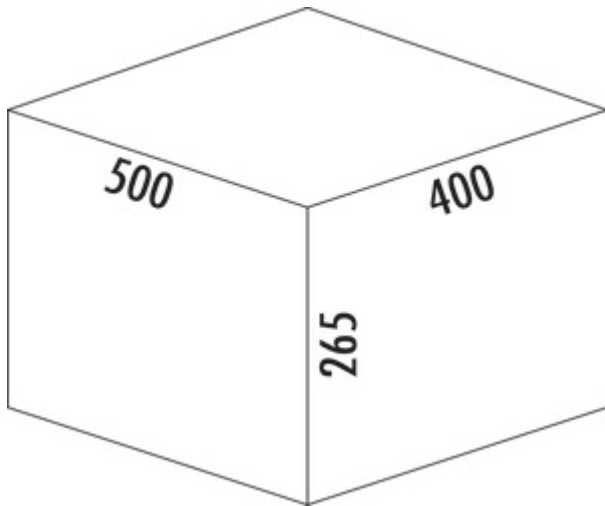

WESCO® Pullboy Versa® 265 K/500-3

Produktnummer: 8011710
 Konfiguration: anthrazit, H 265 mm

Konfigurationsoptionen
 8011710 | anthrazit, H 265 mm

- ✓ Vorhandene Auszüge
 - ✓ 21 l
 - ✓ Anzahl Behälter: 3
- Zur Montage auf vorhandenen Auszügen mit einer Nenntiefe von 400 mm.
- minimale Einbautiefe (Innenmaß Schubkasten) 400 mm
 - Abfallvolumen 21 (3 x 7) Liter
 - inkl. Einzeldeckel
 - Gesamthöhe 265 mm
 - optionaler Gesamtdeckel kann hinter oberer Front platzsparend montiert werden
 - Bodenwanne 462 x 400 mm (B x T), zuschneidbar bis 304 x 380 mm (B x T)

[weitere Infos...](#)

Technische Daten

Artikeltyp	Abfallsammelsystem	Bauart Abfallsammler	Vorhandene Auszüge
Marke	WESCO®	Gesamtvolumen	21 l
Breite	500 mm	Volumen/Inhalt Behälter 1	7 l
Schrankbreite	500 mm	Volumen/Inhalt Behälter 2	7 l
Hinweis	optionaler Gesamtdeckel kann hinter oberer Front platzsparend montiert werden	Volumen/Inhalt Behälter 3	7 l
Weiteres	Bodenwanne 462 x 400 mm (B x T) - zuschneidbar	Form	eckig
Material Behälter	Kunststoff	Einbauhöhe	265 mm
Material Deckel	Kunststoff	Volumen/Inhalt Behälter	7/7/7
Deckel	Ja	Einbautiefe	400 mm
Deckelart	Verschlussdeckel	Einzeleimer entnehmbar	Ja
Anzahl Behälter	3		