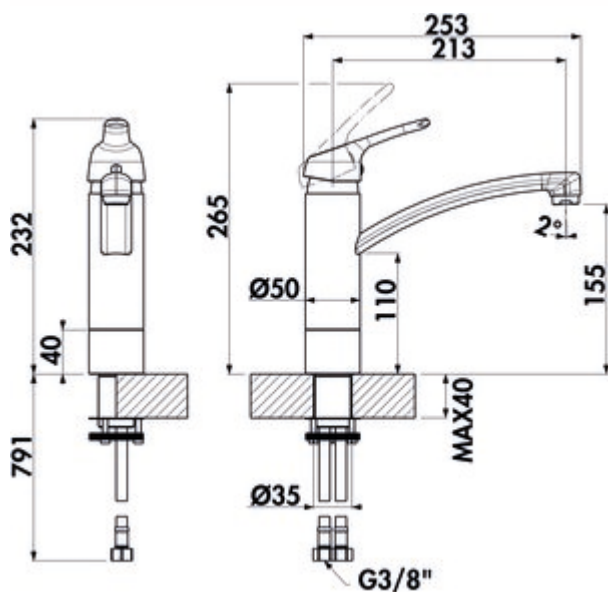

### Options de configuration

5011324 | chrome, haute pression

5011325 | finition acier inox, haute pression

5011328 | noir mat, haute pression

✓ Robinetterie d'évier

✓ haute pression

✓ Pivotant

Mitigeur à bec unique. À tête pivotante, régulateur de jet laminaire et cartouche céramique.

— hauteur pivotée de seulement 50 mm

— plage pivotante de 360°

— forage Ø 35 mm

— correspond au règlement/à la directive allemande et européenne sur l'eau potable

**BELGAQUA**

[plus d'infos...](#)

## Fiche technique

Type d'article	Robinetterie d'évier	Pression de service	haute pression
Marque	LINEA	Largeur	50 mm
Nombre de poignées	1	Matériau	laiton
Hauteur de montage totale	232 mm	Armature de fenêtre	Oui
Portée	213 mm	Nombre de trous de robinetterie	1
Sortie	Pivotant	Taille de la cartouche	35 mm
Hauteur d'écoulement	155 mm	Jet/douchette réversible	Non
Mode d'emploi	Levier	Douchette à ressort	Non
Diamètre de perçage	35 mm	Hauteur basculée	50 mm
Griffposition	en haut	Angle d'inclinaison du régulateur de jet	2 °
Garantie	Garantie Naber de 2 ans (hors pièces d'usure), les conditions générales de garantie de la société Naber GmbH s'appliquent.	Épaisseur du plan de travail	40 mm
Cartouche avec disques d'étanchéité en céramique	Oui	Type de connexion	G 3/8" F
Plage de pivotement de la sortie	360°	Taille de connexion	DN 15
Kundendienst	Nous réglons votre droit au service clientèle pendant la période de garantie individuellement, après accord.	Tuyaux de raccordement	900 mm
Type de robinetterie	Mitigeur à bec unique		