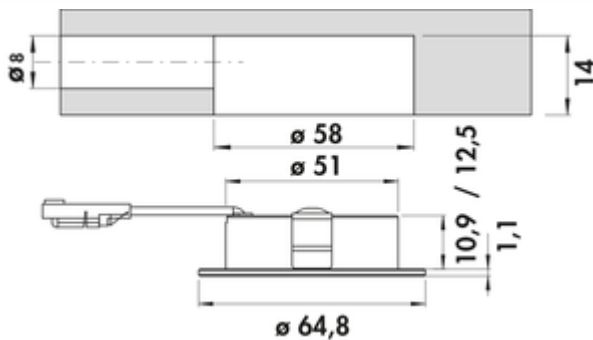

- ✓ Inbouwlamp
- ✓ 2700 K warmwit tot 6500 K koudwit
- ✓ 4 watt

Inbouwlamp. Aluminium kast. Verlichting zonder zichtbare LED punten.

Afzonderlijke lamp zonder schakelaar

- 4 watt, 12 V
- traploze regeling van de lichtkleur van **2700 K** warmwit tot **6500 K** koudwit
- dimfunctie: helderheid traploos dimbaar
- max. 85 lumen/watt bij **6500 K** koudwit
- 2000 mm toevoerleiding met mini stekkersysteem
- boor \varnothing 58 mm
- inbouwdiepte 14 mm
- LIC LED-systeem compatibel

Dit product bevat een lichtbron van energie-efficiëntieklasse F.

Meer informatie over het LIC/MEC LED systeem

[meer info...](#)

Technische gegevens

Type artikel	Lamp	Transformator/omvormer vereist	Ja, moet apart besteld worden
Hoogte	1,1 mm	Aansluiting	Eenzijdig
Boordiameter	58 mm	Materiaal behuizing	aluminium
Breed	64,8 mm	Kleur behuizing	zwart
Oppervlak/coating	mat	Buitendiameter	64,8 mm
Monteren/bevestigen	Installatie basisapparaat (hangelement/plank) installatie	Homogeen lichtveld zonder zichtbare LED-punten	Ja
Energie-efficiëntieklasse	F	Lichtbron inbegrepen	Ja
Beschermingsklasse	III	Dimmer	Ja
Schakelaar	Nee	Type dimmen	helderheid traploos dimbaar
Vorm	rond	Compatibel met LIC-systeem	Ja
Type lichtbron	LED	Lengte van de toevoerleiding (primair)	2.000 mm
Kleurtemperatuur	2700 K warmwit tot 6500 K koudwit	Plug-in systeem	met mini stekkersysteem
Kleurtemperatuur instelbaar	traploos	Type armatuur	Inbouwlamp
Vervangbare verlichting	Nee	Dimfunctie	Ja, helderheid traploos dimbaar
Lichtopbrengst	max. 85 lumen/watt bij 6500 K koudwit	Verlichtingsvermogen	4 watt