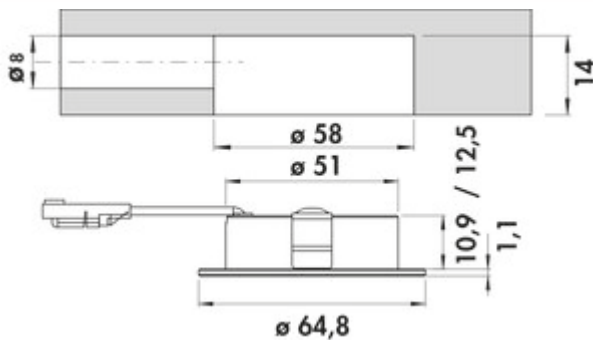

- ✓ Inbouwlamp
- ✓ 2700 K warmwit tot 6500 K koudwit
- ✓ 4 watt

Inbouwlamp. Aluminium kast. Verlichting zonder zichtbare LED punten.

Afzonderlijke lamp zonder schakelaar

- 4 watt, 12 V
- traploze regeling van de lichtkleur van 2700 K warmwit tot 6500 K koudwit
- dimfunctie: helderheid traploos dimbaar
- max. 85 lumen/watt bij 6500 K koudwit
- 2000 mm toevoerleiding met mini stekkersysteem
- boor \varnothing 58 mm
- inbouwdiepte 14 mm
- LIC LED-systeem compatibel

Dit product bevat een lichtbron van energie-efficiëntieklasse F.

Meer informatie over het LIC/MEC LED systeem

[meer info...](#)

Technische gegevens

Type artikel	Lamp	Aansluiting	Eenzijdig
Boordiameter	58 mm	Materiaal behuizing	aluminium
Breed	64,8 mm	Kleur behuizing	zwart
Oppervlak/coating	mat	Buitendiameter	64,8 mm
Monteren/bevestigen	Installatie basisapparaat (hangelement/plank) installatie	Homogeen lichtveld zonder zichtbare LED-punten	Ja
Energie-efficiëntieklasse	F	Lichtbron inbegrepen	Ja
Beschermingsklasse	III	Dimmer	Ja
Schakelaar	Nee	Type dimmen	helderheid traploos dimbaar
Vorm	rond	Compatibel met LIC-systeem	Ja
Type lichtbron	LED	Lengte van de toevoerleiding (primair)	2.000 mm
Kleurtemperatuur	2700 K warmwit tot 6500 K koudwit	Plug-in systeem	met mini stekkersysteem
Kleurtemperatuur instelbaar	traploos	Type armatuur	Inbouwlamp
Vervangbare verlichting	Nee	Dimfunctie	Ja, helderheid traploos dimbaar
Lichtopbrengst	max. 85 lumen/watt bij 6500 K koudwit	Verlichtingsvermogen	4 watt
Transformator/omvormer vereist	Ja, moet apart besteld worden		