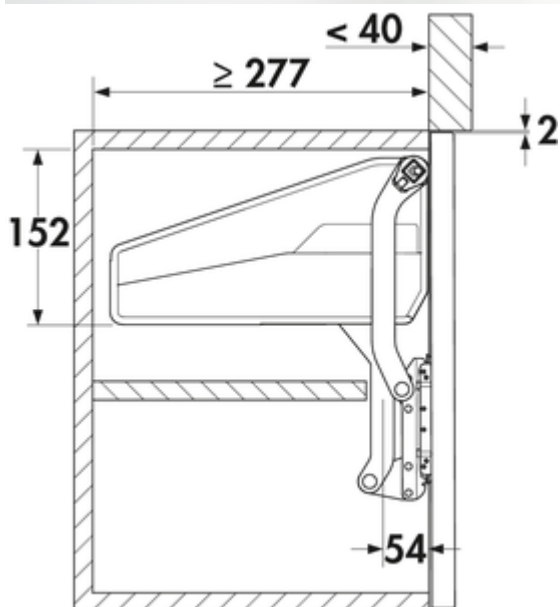

Ferrure de levage de porte FREEslide

Numéro de produit: 8031082

Configuration: pour largeur de 600 mm

Options de configuration

8031082 | pour largeur de 600 mm

- ✓ Ferrure de levage
- ✓ le poids max. de la façade pour une largeur de 600 est de 3,4–6,7 kg
- ✓ Largeur de l'armoire: 600 mm

Ferrure de levage parallèle pour relier des portes avant sans charnières. Adapté pour des parois latérales de 16 mm et 19 mm.

[plus d'infos...](#)

Fiche technique

Type d'article	Ferrure de levage	Retrait immédiat	Oui
Largeur	600 mm	Pour épaisseur de paroi latérale	16/19 mm
Montage/fixation	sur la paroi du meuble la fixation frontale s'effectue via ClickFixx Ferrure de levage parallèle pour relier des portes avant sans charnières	Capacité de charge	le poids max. de la façade pour une largeur de 600 est de 3,4–6,7 kg
Largeur de l'armoire	600 mm	Taille du corps	adaptée pour des hauteurs de corps de 430–600 mm