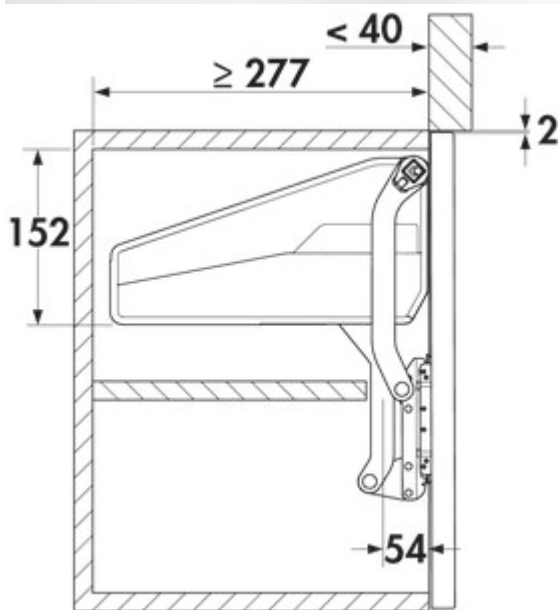

Ferrure de levage de porte FREEslide

Numéro de produit: 8031082

Configuration: pour largeur de 600 mm

Options de configuration

8031082 | pour largeur de 600 mm

- ✓ Ferrure de levage
- ✓ le poids max. de la façade pour une largeur de 600 est de 3,4–6,7 kg
- ✓ Largeur de l'armoire: 600 mm

Ferrure de levage parallèle pour relier des portes avant sans charnières. Adapté pour des parois latérales de 16 mm et 19 mm.

[plus d'infos...](#)

Fiche technique

Type d'article	Ferrure de levage	Retrait immédiat	Oui
Largeur	600 mm	Pour épaisseur de paroi latérale	16/19 mm
Montage/fixation	sur la paroi du meuble la fixation frontale s'effectue via ClickFixx Ferrure de levage parallèle pour relier des portes avant sans charnières	Capacité de charge	le poids max. de la façade pour une largeur de 600 est de 3,4–6,7 kg
Largeur de l'armoire	600 mm	Taille du corps	adaptée pour des hauteurs de corps de 430–600 mm