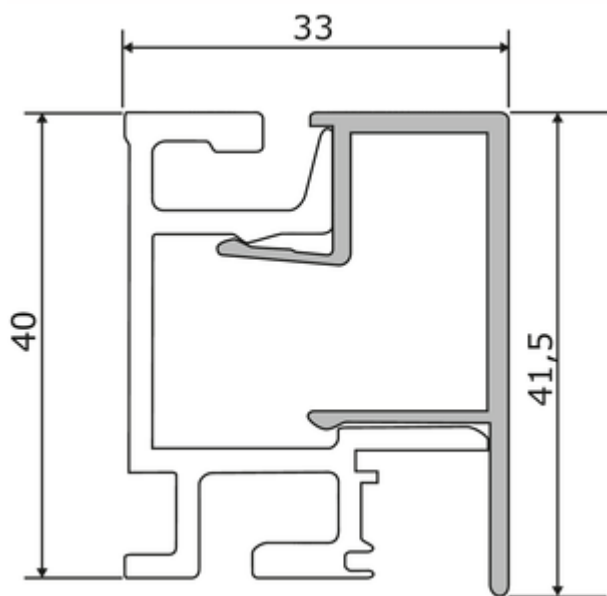

Linero MosaiQ Profilleisten Set-1

Produktnummer: 8045203

Konfiguration: L 1200 mm, schwarz matt

Konfigurationsoptionen

- 8045001 | L 600 mm, edelstahlfarbig
- 8045002 | L 900 mm, edelstahlfarbig
- 8045003 | L 1200 mm, edelstahlfarbig
- 8045004 | L 1500 mm, edelstahlfarbig
- 8045201 | L 600 mm, schwarz matt
- 8045202 | L 900 mm, schwarz matt
- 8045203 | L 1200 mm, schwarz matt
- 8045204 | L 1500 mm, schwarz matt

✓ Relingsystem

✓ Material: Aluminium

✓ gerade

Relingsystem. Aluminium.

Set bestehend aus:

- 1 Aluminium-Profilleiste (41,5 x 33 mm, H x T)
- 2 Endstücke, 1 Verbinder sowie Schrauben und Dübel

[weitere Infos...](#)

Technische Daten

Artikeltyp	Relingsystem	Montage/Befestigung	Schraubbefestigung
Höhe	41,5 mm	Form	gerade
Breite	1.200 mm	Bestehend aus	1 Aluminium-Profilleiste (41,5 x 33 mm, H x T) 2 Endstücke 1 Verbinder sowie Schrauben und Dübel
Material	Aluminium		