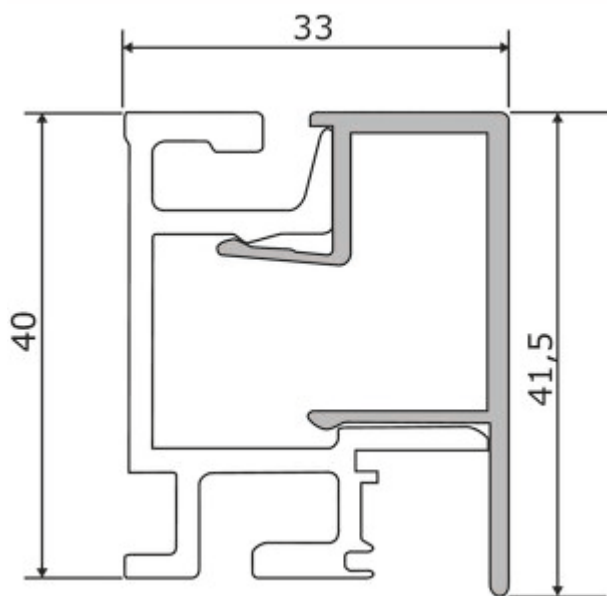

## Linero MosaiQ Profilleisten Set-1

Produktnummer: 8045203

Konfiguration: L 1200 mm, schwarz matt

### Konfigurationsoptionen

- 8045001 | L 600 mm, edelstahlfarbig
- 8045002 | L 900 mm, edelstahlfarbig
- 8045003 | L 1200 mm, edelstahlfarbig
- 8045004 | L 1500 mm, edelstahlfarbig
- 8045201 | L 600 mm, schwarz matt
- 8045202 | L 900 mm, schwarz matt
- 8045203 | L 1200 mm, schwarz matt
- 8045204 | L 1500 mm, schwarz matt

✓ Relingsystem

✓ Material: Aluminium

✓ gerade

Relingsystem. Aluminium.

Set bestehend aus:

- 1 Aluminium-Profilleiste (41,5 x 33 mm, H x T)
- 2 Endstücke, 1 Verbinder sowie Schrauben und Dübel

[weitere Infos...](#)

### Technische Daten

Artikeltyp	Relingsystem	Montage/Befestigung	Schraubbefestigung
Breite	1.200 mm	Form	gerade
Material	Aluminium	Bestehend aus	1 Aluminium-Profilleiste (41,5 x 33 mm, H x T) 2 Endstücke 1 Verbinder sowie Schrauben und Dübel