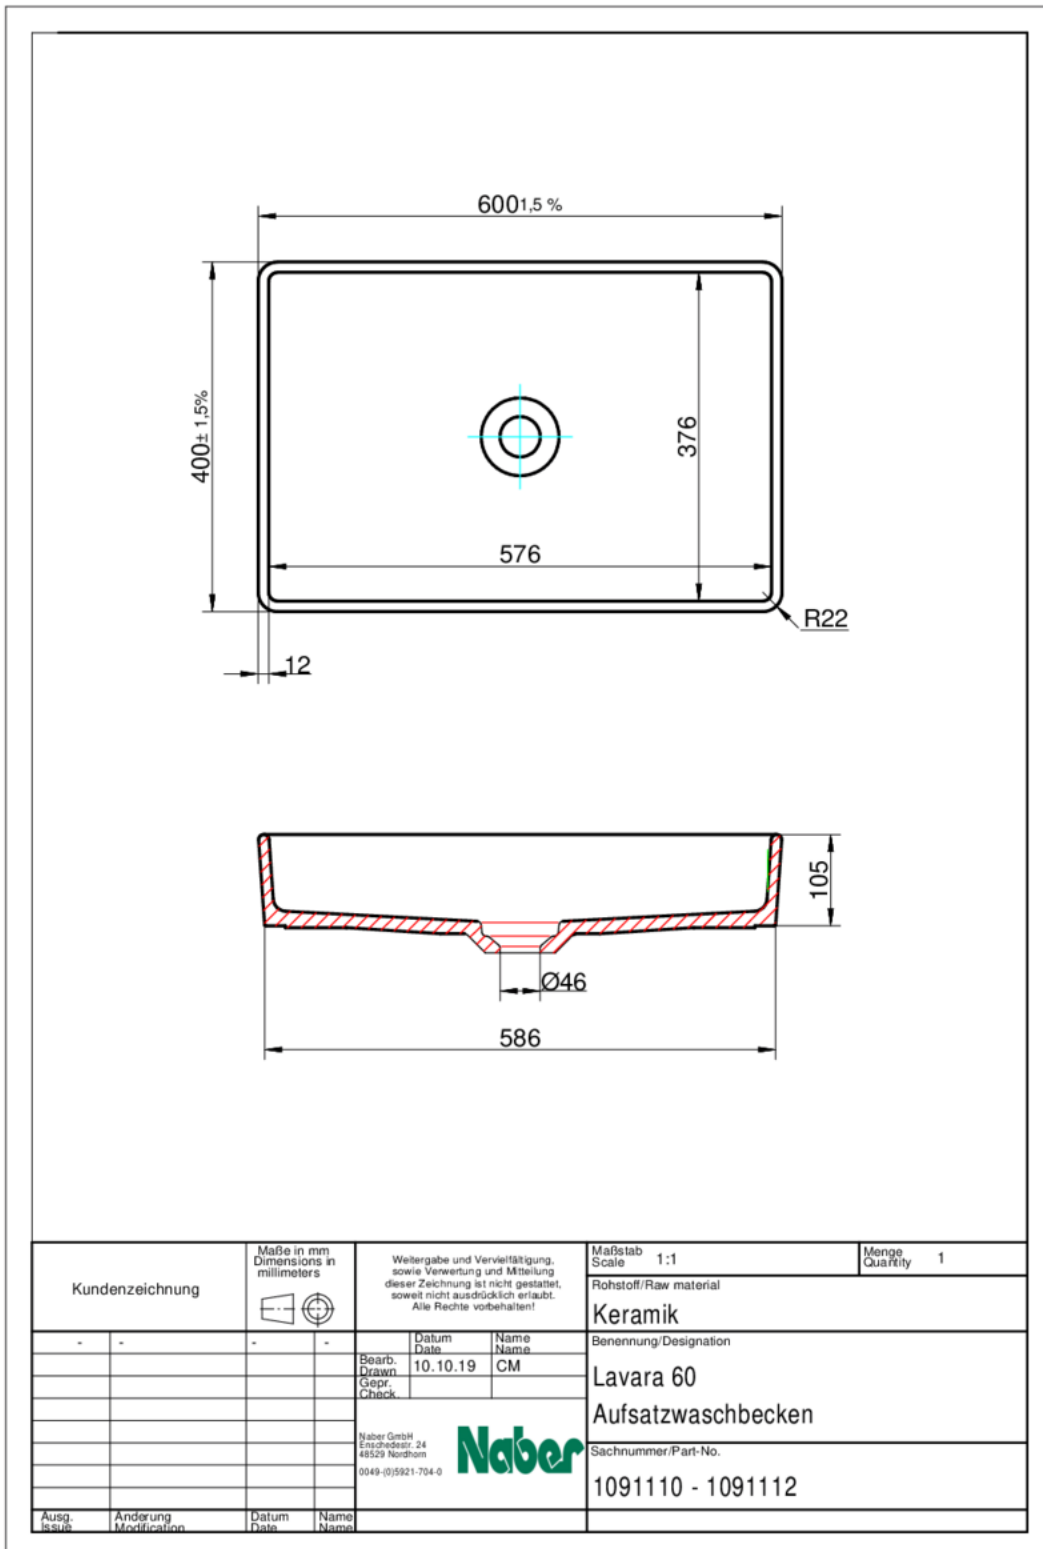

Lavara 60

Numéro de produit: 1091110

Configuration: blanc brillant

Options de configuration

1091110 | blanc brillant

1091111 | ardoise

1091112 | nero

- ✓ lavabo
 - ✓ céramique
 - ✓ écoulement avec recouvrement en céramique compris
- Lavabo en saillie carré. Céramique.
- écoulement avec recouvrement en céramique compris
 - dimensions de découpe env. 555 x 355 mm
 - lavabo non obturable

[plus d'infos...](#)

Fiche technique

Type d'article	Evier	Surface/revêtement	brillant
Garantie	Garantie Naber de 2 ans (hors pièces d'usure), les conditions générales de garantie de la société Naber GmbH s'appliquent.	Excentrique	écoulement avec recouvrement en céramique compris
Largeur	600 mm	Largeur de l'armoire	800 mm
Matériau	céramique	Dimension de découpe	env. 555 x 355 mm
Ventilart	lavabo non obturable		

Croquis coté (PDF)

Dimensions de montage (PDF)