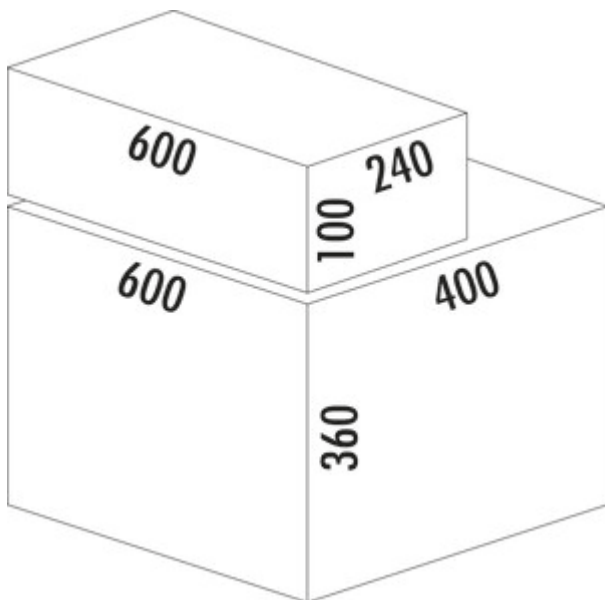

Cox[®] Base 360 S/600-3 mit Base-Board

Produktnummer: 8013374

Konfiguration: ohne Biodeckel, anthrazit, H 460 mm

Konfigurationsoptionen

- 8012374 | ohne Biodeckel, hellgrau, H 460 mm
- 8012375 | mit Biodeckel, hellgrau, H 460 mm
- 8013374 | ohne Biodeckel, anthrazit, H 460 mm
- 8013375 | mit Biodeckel, anthrazit, H 460 mm

- ✓ Frontauszugssystem
- ✓ Vollauszug
- ✓ 42 l
- Führungsschientiefe 470 mm
- Abfallvolumen 42 (2 x 10/1 x 22) Liter
- Technik: Vollauszug
- Montage: Schrankwand und Frontblende
- mit Softeinzug und Dämpfung
- 1 x 2,7 l und 1 x 1,2 l Aufbewahrungsboxen sowie 4 Halterungen enthalten

[weitere Infos...](#)

Technische Daten

Artikeltyp	Abfallsammelsystem	Gesamtvolumen	42 l
Breite	600 mm	Volumen/Inhalt Behälter 1	22 l
Schrankbreite	600 mm	Volumen/Inhalt Behälter 2	10 l
Montage/Befestigung	Schrankwand Frontblende	Volumen/Inhalt Behälter 3	10 l
Material Behälter	Kunststoff	Form	eckig
Anzahl Behälter	3	Softeinzug	Ja
Öffnungstechnik	Vollauszug	Volumen/Inhalt Behälter	22/10/10
Anzahl Behälter in zusätzlicher Schublade	2	Volumen/Inhalt Schubladen-Behälter 1	2,7 l
Bauart Abfallsammler	Frontauszugssystem	Volumen/Inhalt Schubladen-Behälter 2	1,2 l
CE-Kennzeichnung am Produkt	Nein	Biodeckel	Nein
Führungsschientiefe	470 mm	Schließmechanismus	Mit Dämpfer