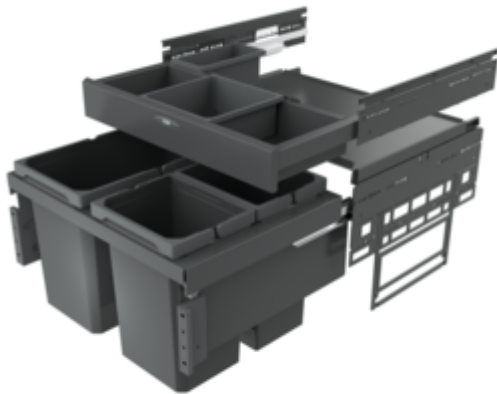

Cox[®] Base 360 S/600-3 mit Base-Board

Produktnummer: 8013374

Konfiguration: ohne Biodeckel, anthrazit, H 460 mm

Konfigurationsoptionen

- 8012374 | ohne Biodeckel, hellgrau, H 460 mm
- 8012375 | mit Biodeckel, hellgrau, H 460 mm
- 8013374 | ohne Biodeckel, anthrazit, H 460 mm
- 8013375 | mit Biodeckel, anthrazit, H 460 mm

- ✓ Frontauszugssystem
- ✓ Vollauszug
- ✓ 42 l
- Führungsschientiefe 470 mm
- Abfallvolumen 42 (2 x 10/1 x 22) Liter
- Technik: Vollauszug
- Montage: Schrankwand und Frontblende
- mit Softeinzug und Dämpfung
- 1 x 2,7 l und 1 x 1,2 l Aufbewahrungsboxen sowie 4 Halterungen enthalten

[weitere Infos...](#)

Technische Daten

Artikeltyp	Abfallsammelsystem	Gesamtvolumen	42 l
Breite	600 mm	Volumen/Inhalt Behälter 1	22 l
Schrankbreite	600 mm	Volumen/Inhalt Behälter 2	10 l
Montage/Befestigung	Schrankwand Frontblende	Volumen/Inhalt Behälter 3	10 l
Material Behälter	Kunststoff	Form	eckig
Anzahl Behälter	3	Softeinzug	Ja
Öffnungstechnik	Vollauszug	Volumen/Inhalt Behälter	22/10/10
Anzahl Behälter in zusätzlicher Schublade	2	Volumen/Inhalt Schubladen-Behälter 1	2,7 l
Bauart Abfallsammler	Frontauszugssystem	Volumen/Inhalt Schubladen-Behälter 2	1,2 l
CE-Kennzeichnung am Produkt	Nein	Biodeckel	Nein
Führungsschientiefe	470 mm	Schließmechanismus	Mit Dämpfer

Zubehör

8011312	Biodeckel, Zubehör, hellgrau, für 4/ 6/ 7/ 10/ 12,5 Liter
8013312	Biodeckel, Zubehör, anthrazit, für 4/ 6/ 7/ 10/ 12,5 Liter
8012368	Cox Cick-E® 600, Zubehör, B 600 mm, dunkelgrau/chrom matt
8012367	Cox Cick®, Zubehör, dunkelgrau/chrom matt
8012363	Aufbewahrungsbox, Utensilienbox, dunkelgrau, 1,2 Liter
8013363	Aufbewahrungsbox, Utensilienbox, anthrazit, 1,2 Liter
8012362	Aufbewahrungsbox, Utensilienbox, dunkelgrau, 2,7 Liter
8013362	Aufbewahrungsbox, Utensilienbox, anthrazit, 2,7 Liter
8012364	Halterung für Aufbewahrungsbox, Zubehör, silber