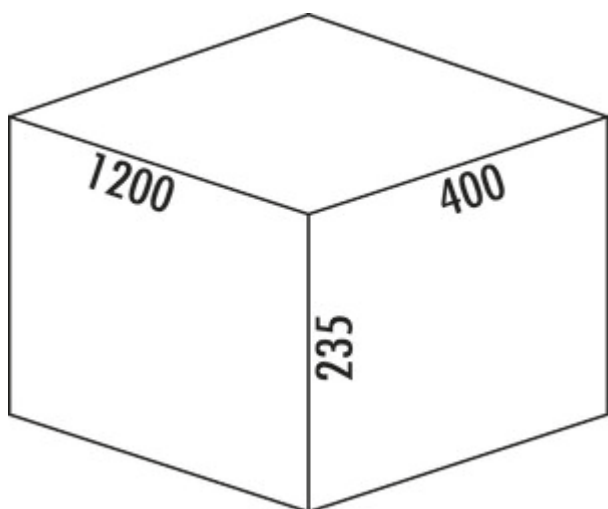

Cox[®] Box 235 S/1200-6

Productnummer: 8012441

Configuratie: lichtgrijs

Configuratie-opties

8012441 | lichtgrijs

- ✓ Voorhanden uittreksystemen
- ✓ volledig uittrekbaar
- ✓ 58 l

Voor montage op voorhanden uittreksystemen. Met antislip-inlegmat en compleet deksel vaststaand.

— afvalvolume 58 (2 x 13/2 x 10/2 x 6) liter

— emmerhoogte 216 mm

— totale hoogte 235 mm

— Het complete deksel kan achter bovenste front plaatsbesparend gemonteerd worden.

— geschikt voor Cox Work[®] box voor benodigdheden

[meer info...](#)

Technische gegevens

Type artikel	Systeem voor afvalinzameling	Type afvalverzamelaar	Voorhanden uittreksystemen
Hoogte	235 mm	Totaal volume	58 l
Breed	1.200 mm	Volume/inhoud container 1	13 l
Kastbreedte	1200 mm	Volume/inhoud container 2	13 l
Monteren/bevestigen	op bestaande uittreksystemen	Volume/inhoud container 3	10 l
Materiaal container	kunststof	Volume/inhoud container 4	10 l
Kleur totale dekking	zilver	Volume/inhoud container 5	6 l
Materiaal Deckel	metaal	Volume/inhoud container 6	6 l
Intrekbare totaalafdekking	Nee	Vorm	hoekig
Omslag	Ja	Volume/inhoud container	13/13/10/10/6/6
Type hoes	Volledig deksel	Laadbak hoogte	216 mm
Aantal containers	6	Meer delen	antislip-inlegmat
Technologie openen	volledig uittrekbaar		