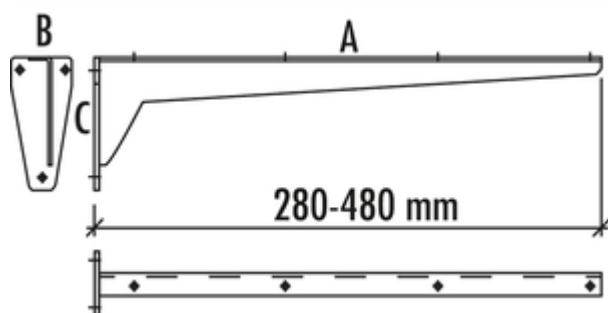

## Console starr

Numéro de produit: 3021086

Configuration: A 330, B 53, C 100 mm

### Options de configuration

3021085 | A 280, B 53, C 100 mm

3021086 | A 330, B 53, C 100 mm

3021087 | A 380, B 65, C 130 mm

3021088 | A 480, B 65, C 130mm

✓ Console

Construction en tôle solide. Support de tablette avec plaque de fixation soudée.

— coloris gris

— capacité de charge: env. 75 kg

[plus d'infos...](#)

### Fiche technique

Type d'article	Console	Largeur	330 mm
Hauteur	100 mm	Capacité de charge	env. 75 kg

Croquis coté (PDF)