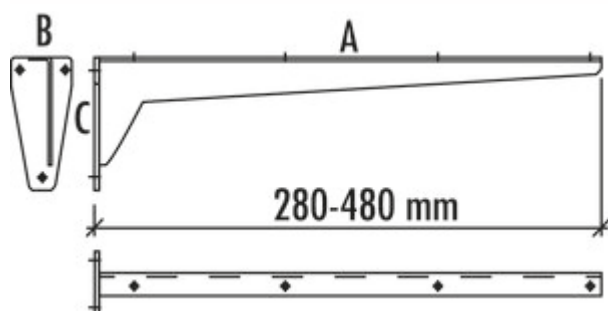

Console starr

Numéro de produit: 3021086

Configuration: A 330, B 53, C 100 mm

Options de configuration

3021085 | A 280, B 53, C 100 mm

3021086 | A 330, B 53, C 100 mm

3021087 | A 380, B 65, C 130 mm

3021088 | A 480, B 65, C 130mm

✓ Console

Construction en tôle solide. Support de tablette avec plaque de fixation soudée.

— coloris gris

— capacité de charge: env. 75 kg

[plus d'infos...](#)

Fiche technique

Type d'article	Console	Largeur	330 mm
Garantie	Garantie Naber de 2 ans (hors pièces d'usure), les conditions générales de garantie de la société Naber GmbH s'appliquent.	Capacité de charge	env. 75 kg