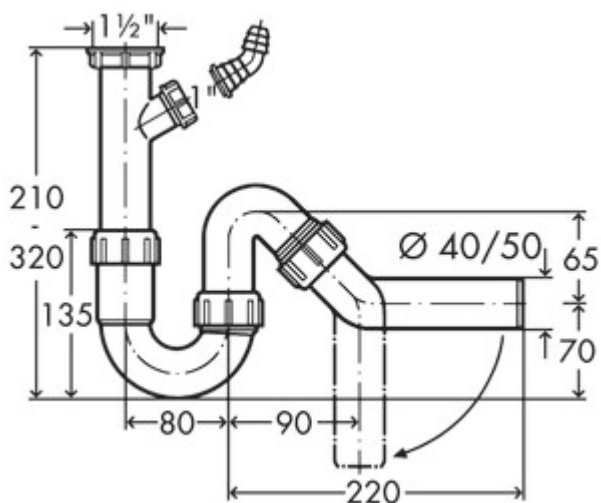

## Buisgeurafsluiting 1

Productnummer: 1051003  
 Configuratie: 1 1/2" x Ø 40 mm

### Configuratie-opties

1051003 | 1 1/2" x Ø 40 mm

1051004 | 1 1/2" x Ø 50 mm

### ✓ Afvoerbuīs

De 90° zwenkbare afvoerbuīs laat een variabele geleiding toe van de afvoerleiding. Met aanvullende slangaansluiting voor afvalwater voor vaatwasser of wasmachine.

— gekeurd overeenkomstig DIN EN274

### Technische gegevens

Type artikel	Afvoerbuīs	Draad	1 1/2"
Aansluiting voor vaatwasser/ wasmachine	1	Diameter/nominale breedte (DN)	Ø 40 mm
Beoogd gebruik	Voor de afvalwaterslang van wasmachines of vaatwasmachines		