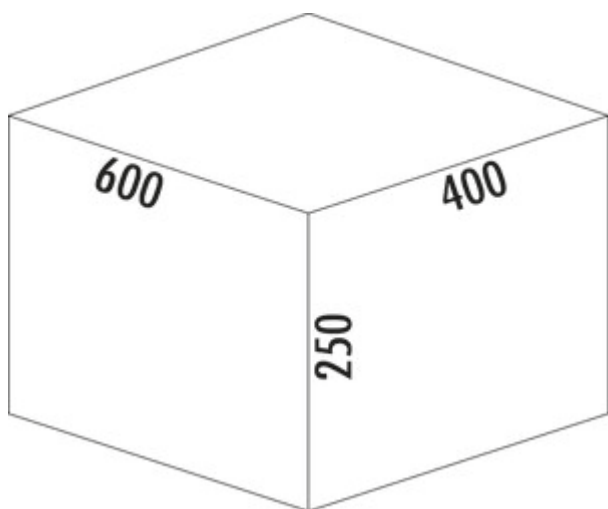

Cox Stand-UP[®] 250 S/600-3

Productnummer: 8013381

Configuratie: zonder biologisch deksel, antraciet, H 250 mm

Configuratie-opties

8013381 | zonder biologisch deksel, antraciet, H 250 mm

8013382 | met biologisch deksel, antraciet, H 250 mm

✓ Voorhanden uittreksystemen

✓ 25 l

✓ Aantal containers: 3

Voor de montage op voorhanden uittreksystemen met een nominale diepte van 450 mm en 500 mm.

— maximale kozijnhoogte (afmeting van de bodem van de schuiflade tot bovenkant van het kozijn) 145 mm

— minimale inbouwdiepte (binnenmaat schuiflade) 400 mm

— afvalvolume 25 (1 x 13/2 x 6) liter

— totale hoogte 250 mm

— inbouwhoogte zonder volledig deksel 240 mm

— volledig deksel kan achter bovenste front plaatsbesparend gemonteerd worden

— emmerhoogte 216 mm

[meer info...](#)

Technische gegevens

Type artikel	Systeem voor afvalinzameling	Totaal volume	25 l
Breed	600 mm	Volume/inhoud container 1	13 l
Kastbreedte	600 mm	Volume/inhoud container 2	6 l
Monteren/bevestigen	op bestaande uittreksystemen	Volume/inhoud container 3	6 l
Verder	maximale kozijnhoogte (afmeting van de bodem van de schuiflade tot bovenkant van het kozijn) 145 mm	Vorm	hoekig
Materiaal container	kunststof	Installatiehoogte	zonder volledig deksel 240 mm
Kleur totale dekking	antraciet	Kleurengids	antraciet
Omslag	Ja	Kleur frame	antraciet
Type hoes	Volledig deksel	Volume/inhoud container	13/6/6
Aantal containers	3	Laadbak hoogte	216 mm
Type afvalverzamelaar	Voorhanden uittreksystemen	Biologisch deksel	Nee
Geleiderail diepte	450 - 500 mm		