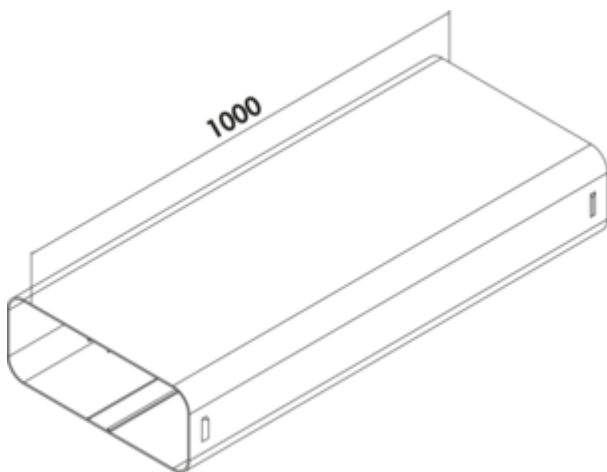

PRIME flow P-VRO 150 Flachkanalrohr

Produktnummer: 4051001
Konfiguration: hellgrau

Konfigurationsoptionen

4051001 | hellgrau

- ✓ Lüftungsrohr
- ✓ N-Klick-System mit integrierten Rastelementen
- N-Klick-System für eine sichere Verbindung mit dem Universalverbinder
- Kabelführung im Lüftungskanal (optional)
- Verlegung im Bodenaufbau durch Stützsteg (optional)
- Länge 1000 mm

[weitere Infos...](#)

Technische Daten

Artikeltyp	Lüftungsrohr	geeignet für	zur Verlegung im Bodenaufbau
Marke	PRIME flow	Anschlussdurchmesser	150 mm
Höhe	89 mm	Systemmaß	150
Breite	1.000 mm	Anschlussform	eckig
Material	PVC	Lüftungssystem	COMPAIR PRIME flow [®]
Montage/Befestigung	N-Klick-System mit integrierten Rastelementen	Kabelführung	Optional
Hinweis	Kabelführung im Lüftungskanal (optional)		