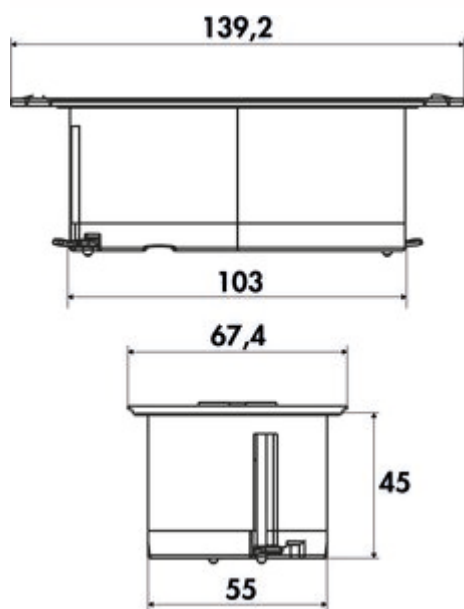

— boor \varnothing 2 x 56 mm

— inbouwdiepte ca. 45 mm

— 2000 mm netsnoer, veiligheidsstekker los bijgevoegd

— incl. boorsjabloon

— deksels kunnen apart worden geopend

— kabeluitlaat onderaan centraal

[meer info...](#)

Technische gegevens

| | | | |
|----------------------|--|--|--------------------------------|
| Type artikel | Contactdooselement | Netstekker losjes ingesloten | Ja |
| Boordiameter | 56 mm | Lengte van de toevoerleiding (primair) | 2.000 mm |
| Garantie | 2 jaar Naber-garantie (behalve op slijtageonderdelen), de algemene garantievoorwaarden van Naber GmbH zijn van toepassing. | Kleur bezel | zwart |
| Breed | 139,2 mm | Kleur stopcontact | zwart |
| Uitgesneden afmeting | volgens sjabloon | Kabeluitgang | kabeluitlaat onderaan centraal |
| Monteren/bevestigen | in het werkblad frontpaneel zijwand (deksel) | Type deksel/paneel | Schuifdeksel |
| Certificering | CE | Versie stopcontacten | 2 x veiligheidscontactdoos |
| Vorm | hoekig | Type contactdooselement | Inbouwstopcontactelement |
| Installatie diepte | 45 mm | Aantal aansluitingen (totaal) | 2 |