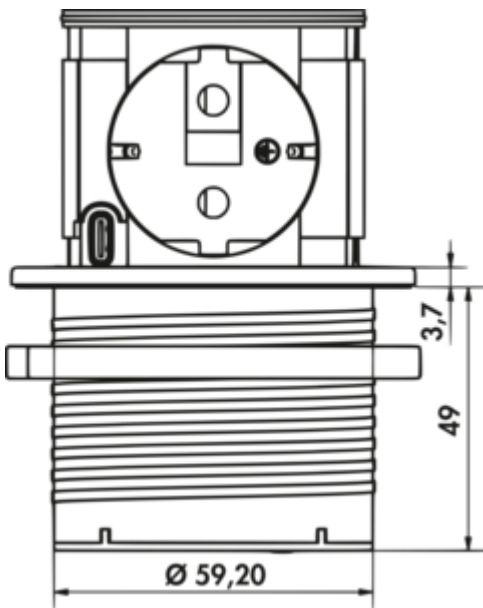

Piccolino UNO

Produktnummer: 7053225
Konfiguration: Blende Edelstahl

Konfigurationsoptionen

7053225 | Blende Edelstahl
7053226 | Blende schwarz matt
7053227 | Blende weiß matt
7053228 | Blende gunmetal
7053229 | Blende kupferfarbig

- ✓ Versenkbares Steckdosenelement
- ✓ 1 x Schukosteckdose
- ✓ USB-C 22 W

Steckdosenelement. Versenkbar. Mit 1 Schukosteckdose, 1x USB Charger Typ C, 22 Watt. Für den Einbau in Arbeitsplatten.

- Material Kunststoff, schwarz
- 1 x USB Charger Typ C, 5 VDC, IAI out: 1100 mA
- 2000 mm Netzanschlussleitung mit Schukostecker
- Bohr-Ø ca. 60 mm
- für Plattenstärke ab 16 mm, Fixierung über Schraubring
- Kabelauslass unten

[weitere Infos...](#)

Technische Daten

Artikeltyp	Steckdosenelement	Farbe Blende	Edelstahl
Höhe	47,50 mm	Farbe Steckdose	schwarz
Breite	67,80 mm	Höhe ausgefahren	48,5 mm
Bohrdurchmesser	60 mm	Kabelauslass	Kabelauslass unten
Material	Kunststoff	Ausführung Steckdosen	1 x Schukosteckdose
Montage/Befestigung	Einbaumontage in die Arbeitsplatte	Anzahl USB-Ports	1
Hinweis	kann nachgerüstet werden	USB-Typ	USB-C
Arbeitsplattenstärke	ab 16 mm	Art des Steckdosenelements	Vsenkbares Steckdosenelement
Netzspannung	230 V/16 A	Nennstrom	16 A
Zertifizierung	CE	Anzahl Steckdosen (gesamt)	1
Schutzart	IP44	Öffnungsmechanismus	Push-to-Open
Einbautiefe	48 mm	Ausführung USB	1 x USB Charger Typ A, 5 VDC, IAI out: 1000 mA
Netzstecker lose beigelegt	Ja	intelligentes Laden	Ja
Länge der Zuleitung (primär)	2.000 mm