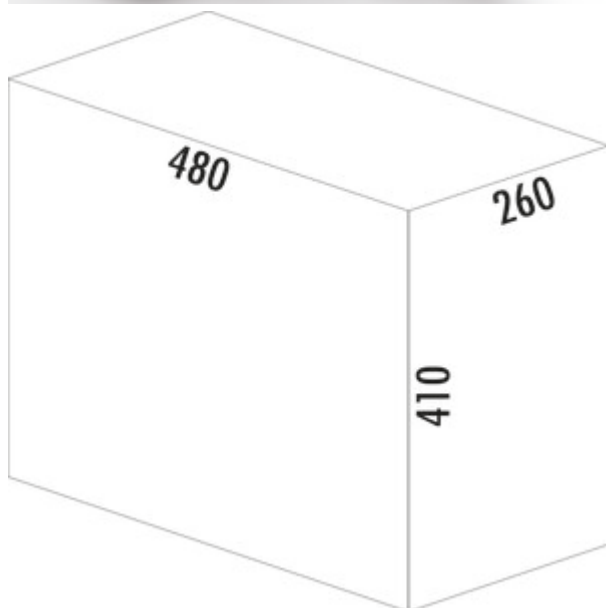

## WESCO® Profiline Trio-Boy® 410 S/300-3

Productnummer: 8012089

Configuratie: met bio-deksel , antraciet

### Configuratie-opties

8012089 | met bio-deksel , antraciet

- ✓ Uittrektechniek voor draaideuren
- ✓ volledig uittrekbaar
- ✓ 30 l
  - afvalvolume 30 (3 x 10) liter
  - techniek: volledig uittrekbaar
  - onderstel/geleiding zilver
  - volledig deksel antraciet
  - montage: kastbodem
  - met slechts 410 mm inbouwhoogte de ideale ruimtebesparing

### Technische gegevens

Type artikel	Systeem voor afvalinzameling	Technologie openen	volledig uittrekbaar
Merk	WESCO®	Type afvalverzamelaar	Uittrektechniek voor draaideuren
Breed	260 mm	Totaal volume	30 l
Kastbreedte	300 mm	Volume/inhoud container 1	10 l
Monteren/bevestigen	kastbodem	Volume/inhoud container 2	10 l
Materiaal container	kunststof	Volume/inhoud container 3	10 l
Kleur totale dekking	antraciet	Vorm	hoekig
Kleur deksel	groen	Kleurengids	zilver
Materiaal Deckel	kunststof	Kleur frame	zilver
Omslag	Ja	Volume/inhoud container	10/10/10
Type hoes	Volledig deksel	Biologisch deksel	Ja
Aantal containers	3		