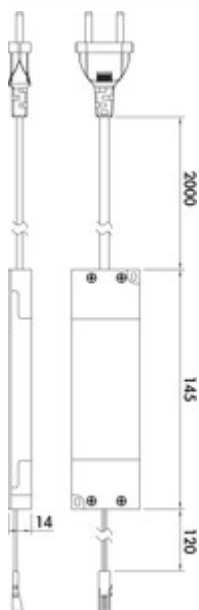

Convertisseur 1 LED

Numéro de produit: 7064208

Configuration: blanc

Options de configuration

7064208 | blanc

- ✓ 20 watts
- ✓ Emplacements pour luminaires: 6
- ✓ 2.000 mm
- 20 watts, 12 V
- avec sextuple répartiteur
- 2000 mm de conduite de raccordement
- il faut tenir compte des puissances raccordées des différents luminaires (watts)

[plus d'infos...](#)

Fiche technique

Type d'article	Convertisseur	Ampoule remplaçable	Non
Remarque	tenir compte des valeurs de raccordement (watt) des différents luminaires	Longueur du câble d'alimentation (primaire)	2.000 mm
Puissance	20 watts	Emplacements pour luminaires	6
Longueur du câble de raccordement (secondaire)	2.000 mm		