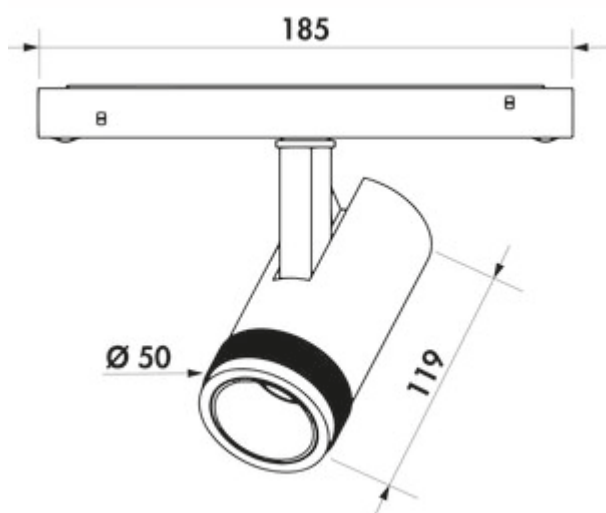

Easytrack ZOOM Spot

Productnummer: 7065071

Configuratie: zwart mat

Configuratie-opties

7065071 | zwart mat

- ✓ Opbouwlamp
- ✓ 2700 K warmwit tot 6000 K koudwit
- ✓ 10,5 watt

Spot Zoom voor Easytrack stroomrail. Aluminium behuizing gepoedercoat

— aanvullend kan de stralingshoek van 15-55° traploos versteld worden

— ideaal ter accentuering of als nuttig licht

— met geïntegreerde ZigBee 3.0 besturing Dit product bevat een lichtbron van de energie-efficiëntieklasse F. Click-In montage in de rail zonder gereedschap. Wordt via magneet gehouden door bijkomende mechanische vergrendeling!

[meer info...](#)

Technische gegevens

Type artikel	Lamp
Garantie	2 jaar Naber-garantie (behalve op slijtageonderdelen), de algemene garantievoorwaarden van Naber GmbH zijn van toepassing.
Breed	50 mm
Materiaal	aluminium
Oppervlak/coating	poedergecoat
Monteren/bevestigen	Click-In montage in de rail zonder gereedschap wordt via bijkomende mechanische vergrendeling
Energie-efficiëntieklasse	F
Netspanning	48 VDC
Certificering	CE

Eigenschappen	draaibaar Draaibaar
Type lichtbron	LED
Kleurtemperatuur	2700 K warmwit tot 6000 K koudwit
Lichtopbrengst	max. 92 lumen/watt bij 6000 K koudwit
Aantal lampen	1
Stralingshoek	15-55°, traploos regelbaar
Beoogd gebruik	ideaal voor accentuering of nuttig licht
Type armatuur	Opbouwlamp
Verlichtingsvermogen	10,5 watt