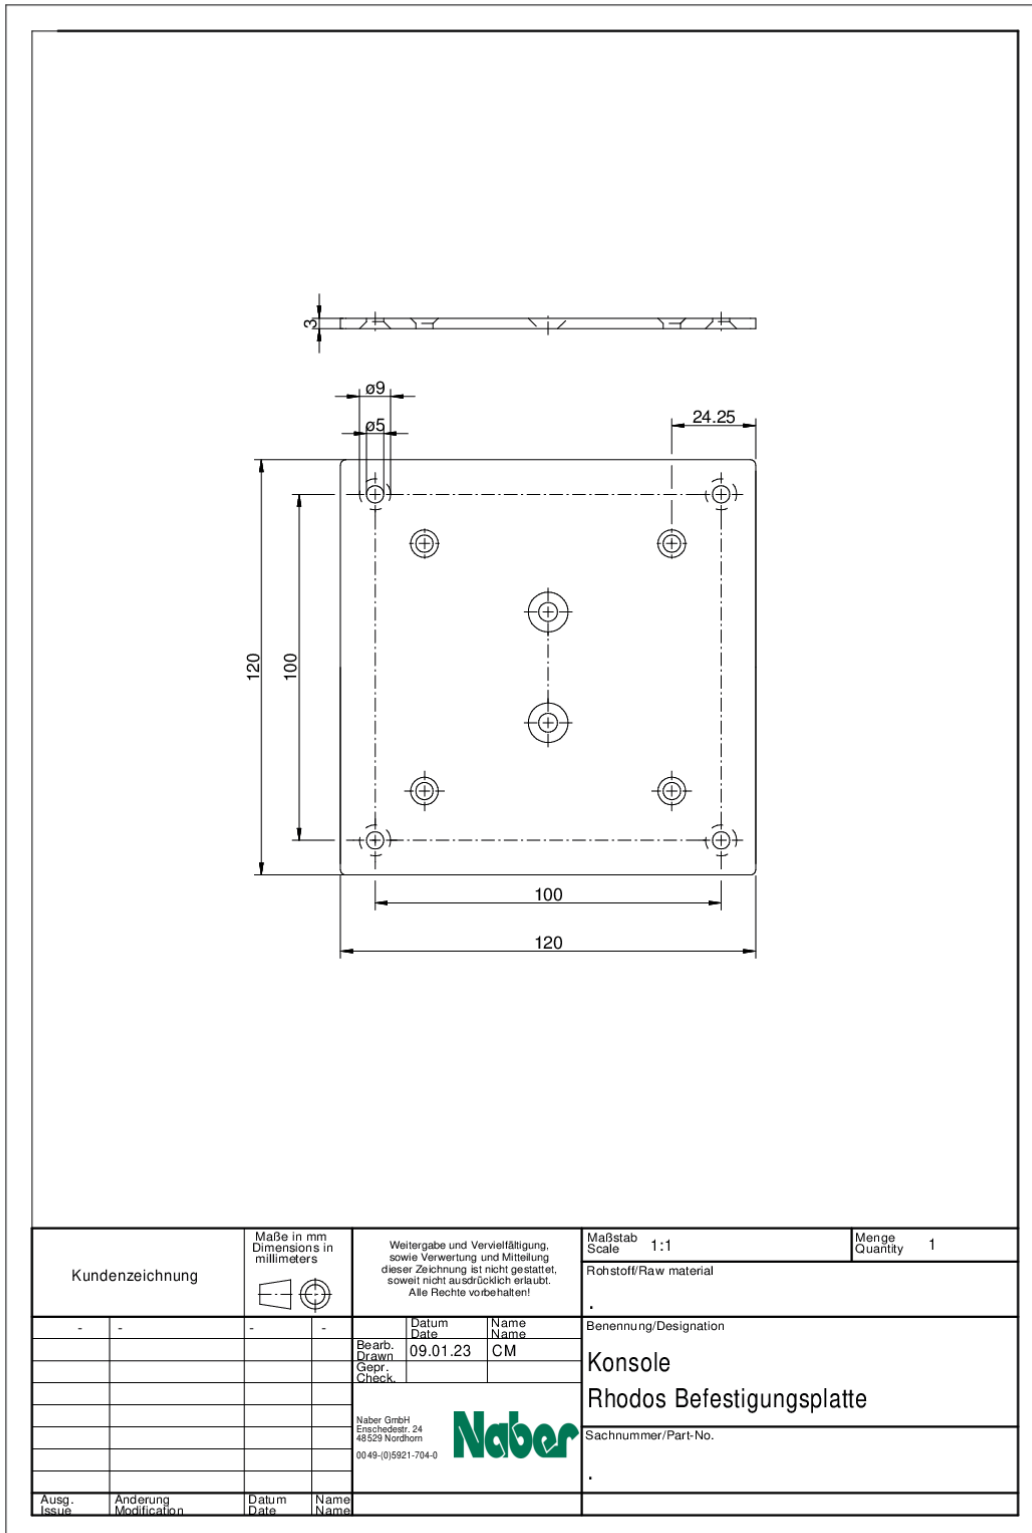

### Configuratie-opties

3023044 | roestvrij staalkleurig, H 230 mm

3023046 | roestvrij staalkleurig, H 170 mm

3023062 | zwart mat, H 170 mm

3023063 | zwart mat, H 230 mm

- ✓ Console
- ✓ Materiaal: aluminium
- ✓ vierkant

Console.

— aluminiumprofiel 80 x 80 mm

— max. belasting per paar van ca. 60 kg bij gelijkmatig verdeelde last, een max. afstand van de consoles van 900 mm en een max. uitsteken van de platen met 250 mm

[meer info...](#)

### Technische gegevens

Type artikel	Console	Versie ondersteuningselement	recht
Breed	80 mm	Met montageplaat	Ja
Materiaal	aluminium	Afmetingen profiel	80 x 80 mm
Vorm	vierkant	Afmetingen steunvlak	120 x 120 mm
Draagkracht	max. belasting per paar van ca. 60 kg bij gelijkmatig verdeelde last, een max. afstand van de consoles van 900 mm en een max. uitsteken van de platen met 250 mm		

### Accessoires

3013024	Glasadapterschijf, Toebehoren, roestvrij staal
---------	--

Maatschets (PDF)

Kundenzzeichnung		Maße in mm Dimensions in millimeters	Weitergabe und Vervielfältigung, sowie Verwertung und Mittellung dieser Zeichnung ist nicht gestattet, soweit nicht ausdrücklich erlaubt. Alle Rechte vorbehalten!		Maßstab Scale 1:1	Menge Quantity 1
					Rohstoff/Raw material	.
-	-	-	-	Datum Date 09.01.23	Name Name CM	Benennung/Designation
				Bearb. Drawn		Konsole
				Gepr. Check		Rhodos Befestigungsplatte
				Naber GmbH Enschedeestr. 24 48529 Nordhorn 0049-(0)5921-704-0		Sachnummer/Part-No.
						.
Ausg. Issue	Anderung Modification	Datum Date	Name Name			