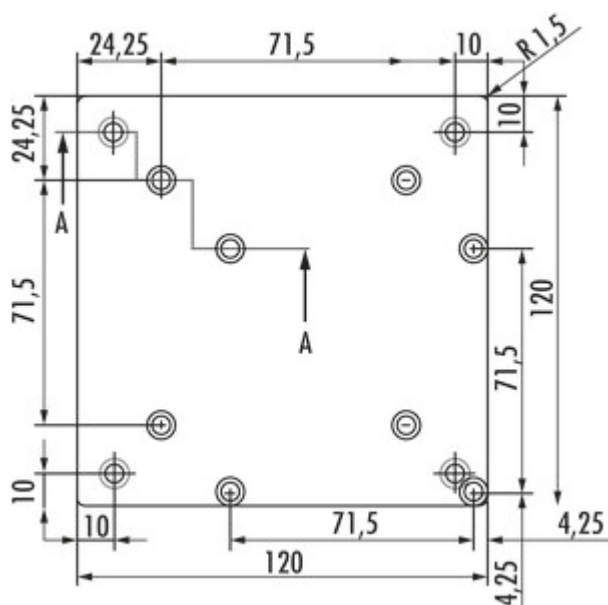

### Configuratie-opties

3023044 | roestvrij staalkleurig, H 230 mm

3023046 | roestvrij staalkleurig, H 170 mm

3023062 | zwart mat, H 170 mm

3023063 | zwart mat, H 230 mm

- ✓ Console
- ✓ Materiaal: aluminium
- ✓ vierkant

Console.

— aluminiumprofiel 80 x 80 mm

— max. belasting per paar van ca. 60 kg bij gelijkmatig verdeelde last, een max. afstand van de consoles van 900 mm en een max. uitsteken van de platen met 250 mm

[meer info...](#)

### Technische gegevens

Type artikel	Console	Versie ondersteuningselement	recht
Breed	80 mm	Met montageplaat	Ja
Materiaal	aluminium	Afmetingen profiel	80 x 80 mm
Vorm	vierkant	Afmetingen steunvlak	120 x 120 mm
Draagkracht	max. belasting per paar van ca. 60 kg bij gelijkmatig verdeelde last, een max. afstand van de consoles van 900 mm en een max. uitsteken van de platen met 250 mm		

### Accessoires

3013024	Glasadapterschijf, Toebehoren, roestvrij staal
---------	--

Maatschets (PDF)

Kundenzzeichnung		Maße in mm Dimensions in millimeters	Weitergabe und Vervielfältigung, sowie Verwertung und Mittellung dieser Zeichnung ist nicht gestattet, soweit nicht ausdrücklich erlaubt. Alle Rechte vorbehalten!		Maßstab Scale 1:1	Menge Quantity 1
					Rohstoff/Raw material	.
-	-	-	-	Datum Date 09.01.23	Name Name CM	Benennung/Designation
				Bearb. Drawn		Konsole
				Gepr. Check		Rhodos Befestigungsplatte
				Naber GmbH Enschedeestr. 24 48529 Nordhorn 0049-(0)5921-704-0		Sachnummer/Part-No.
						.
Ausg. Issue	Anderung Modification	Datum Date	Name Name			