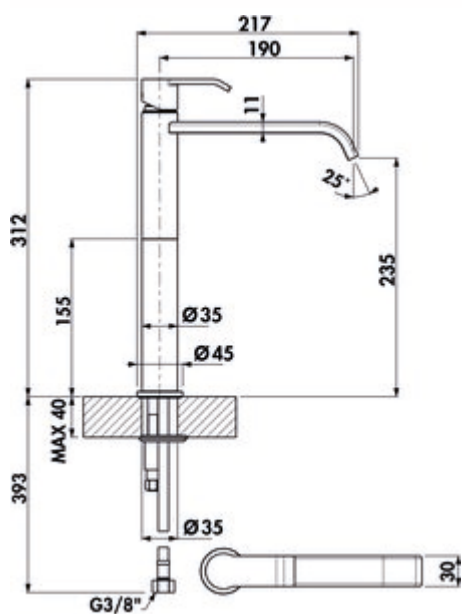

## LINEA Stile 2 Bad

Productnummer: 5011291

Configuratie: chroom, hoogdruk

### Configuratie-opties

5011291 | chroom, hoogdruk

5011292 | zwart mat, hoogdruk

✓ Wastafelkraan

✓ hoogdruk

Eengreepsmengkraan. Met keramisch binnenwerk. Uiterst geschikt voor het gebruik met opzet-wastafel.

— zonder afloopgarnituur

— boor  $\varnothing$  35 mm

**BELGAQUA**

[meer info...](#)

## Technische gegevens

Type artikel	Wastafelkraan	Type fitting	Eengreepsmengkraan
Merk	LINEA	Bedrijfsdruk	hoogdruk
Aantal handgrepen	1	Breed	45 mm
Totale installatiehoogte	312 mm	Materiaal	messing
Bereik	190 mm	Werkbladdikte	40 mm
Afvoerhoogte	235 mm	Aantal kraangaten	1
Bedrijfsmodus	Hefboom	Patroongrootte	25 mm
Boordiameter	35 mm	Hellingshoek van beluchter	25 °
positie hendel	boven	Type aansluiting	G 3/8" F
Garantie	2 jaar Naber-garantie (behalve op slijtageonderdelen), de algemene garantievoorwaarden van Naber GmbH zijn van toepassing.	Aansluitgrootte	DN 15
Patroon met keramische afdichtingsschijven	Ja	Verbindingslangen	600 mm
Kundendienst	Uw claim bij de klantenservice tijdens de garantieperiode wordt individueel in overleg afgehandeld.	Geschikt voor	Uiterst geschikt voor het gebruik met opzet-wastafel