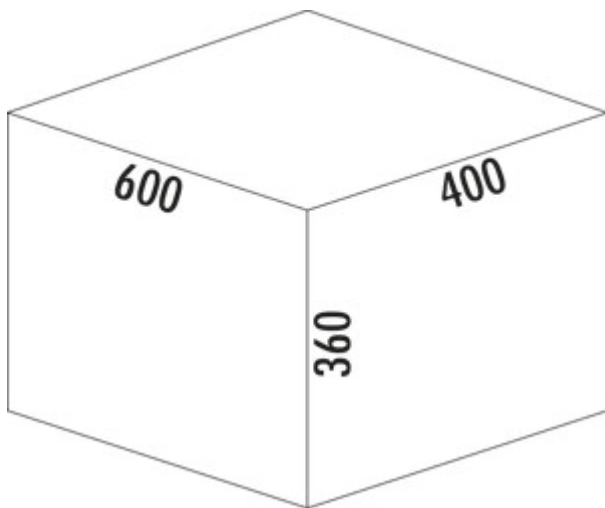

Cox[®] Base 360 S/600-3

Produktnummer: 8013315

Konfiguration: mit Biodeckel, anthrazit, H 360 mm

Konfigurationsoptionen

- 8012305 | ohne Biodeckel, hellgrau, H 360 mm
- 8012315 | mit Biodeckel, hellgrau, H 360 mm
- 8013305 | ohne Biodeckel, anthrazit, H 360 mm
- 8013315 | mit Biodeckel, anthrazit, H 360 mm

- ✓ Frontauszugssystem
- ✓ Vollauszug
- ✓ 42 l

Mit herausziehbarem Gesamtdeckel.

- Führungsschientiefe 470 mm
- Abfallvolumen 42 (2 x 10/1 x 22) Liter
- Technik: Vollauszug
- Montage: Schrankwand und Frontblende
- mit Softeinzug und Dämpfung

[weitere Infos...](#)

Technische Daten

Artikeltyp	Abfallsammelsystem	CE-Kennzeichnung am Produkt	Nein
Breite	600 mm	Führungsschientiefe	470 mm
Schrankbreite	600 mm	Gesamtvolumen	42 l
Montage/Befestigung	Schrankwand Frontblende	Volumen/Inhalt Behälter 1	22 l
Material Behälter	Kunststoff	Volumen/Inhalt Behälter 2	10 l
Farbe Behälterdeckel	anthrazit/grün	Volumen/Inhalt Behälter 3	10 l
herausziehbarer Gesamtdeckel	Ja	Form	eckig
Deckel	Ja	Softeinzug	Ja
Deckelart	Gesamtdeckel	Volumen/Inhalt Behälter	10/10/22
Anzahl Behälter	3	Biodeckel Eimergrößen	10 l
Öffnungstechnik	Vollauszug	Biodeckel	Ja
Bauart Abfallsammler	Frontauszugssystem	Schließmechanismus	Mit Dämpfer