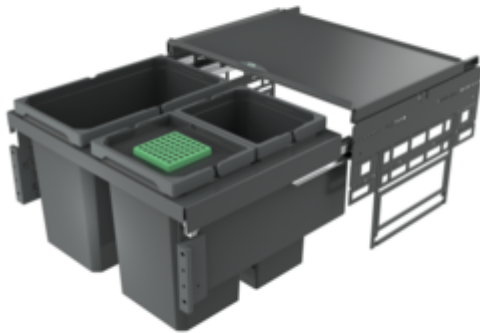

Cox[®] Base 360 S/600-3

Produktnummer: 8013315

Konfiguration: mit Biodeckel, anthrazit, H 360 mm

Konfigurationsoptionen

- 8012305 | ohne Biodeckel, hellgrau, H 360 mm
- 8012315 | mit Biodeckel, hellgrau, H 360 mm
- 8013305 | ohne Biodeckel, anthrazit, H 360 mm
- 8013315 | mit Biodeckel, anthrazit, H 360 mm

- ✓ Frontauszugssystem
- ✓ Vollauszug
- ✓ 42 l

Mit herausziehbarem Gesamtdeckel.

- Führungsschientiefe 470 mm
- Abfallvolumen 42 (2 x 10/1 x 22) Liter
- Technik: Vollauszug
- Montage: Schrankwand und Frontblende
- mit Softeinzug und Dämpfung

[weitere Infos...](#)

Technische Daten

Artikeltyp	Abfallsammelsystem	CE-Kennzeichnung am Produkt	Nein
Breite	600 mm	Führungsschientiefe	470 mm
Schrankbreite	600 mm	Gesamtvolumen	42 l
Montage/Befestigung	Schrankwand Frontblende	Volumen/Inhalt Behälter 1	22 l
Material Behälter	Kunststoff	Volumen/Inhalt Behälter 2	10 l
Farbe Behälterdeckel	anthrazit/grün	Volumen/Inhalt Behälter 3	10 l
herausziehbarer Gesamtdeckel	Ja	Form	eckig
Deckel	Ja	Softeinzug	Ja
Deckelart	Gesamtdeckel	Volumen/Inhalt Behälter	10/10/22
Anzahl Behälter	3	Biodeckel Eimergrößen	10 l
Öffnungstechnik	Vollauszug	Biodeckel	Ja
Bauart Abfallsammler	Frontauszugssystem	Schließmechanismus	Mit Dämpfer

Zubehör

8011178	Biofilter Nachrüstsatz, Zubehör, schwarz
8011312	Biodeckel, Zubehör, hellgrau, für 4/ 6/ 7/ 10/ 12,5 Liter
8013312	Biodeckel, Zubehör, anthrazit, für 4/ 6/ 7/ 10/ 12,5 Liter
8012368	Cox Cick-E [®] 600, Zubehör, B 600 mm, dunkelgrau/chrom matt
8012367	Cox Cick [®] , Zubehör, dunkelgrau/chrom matt