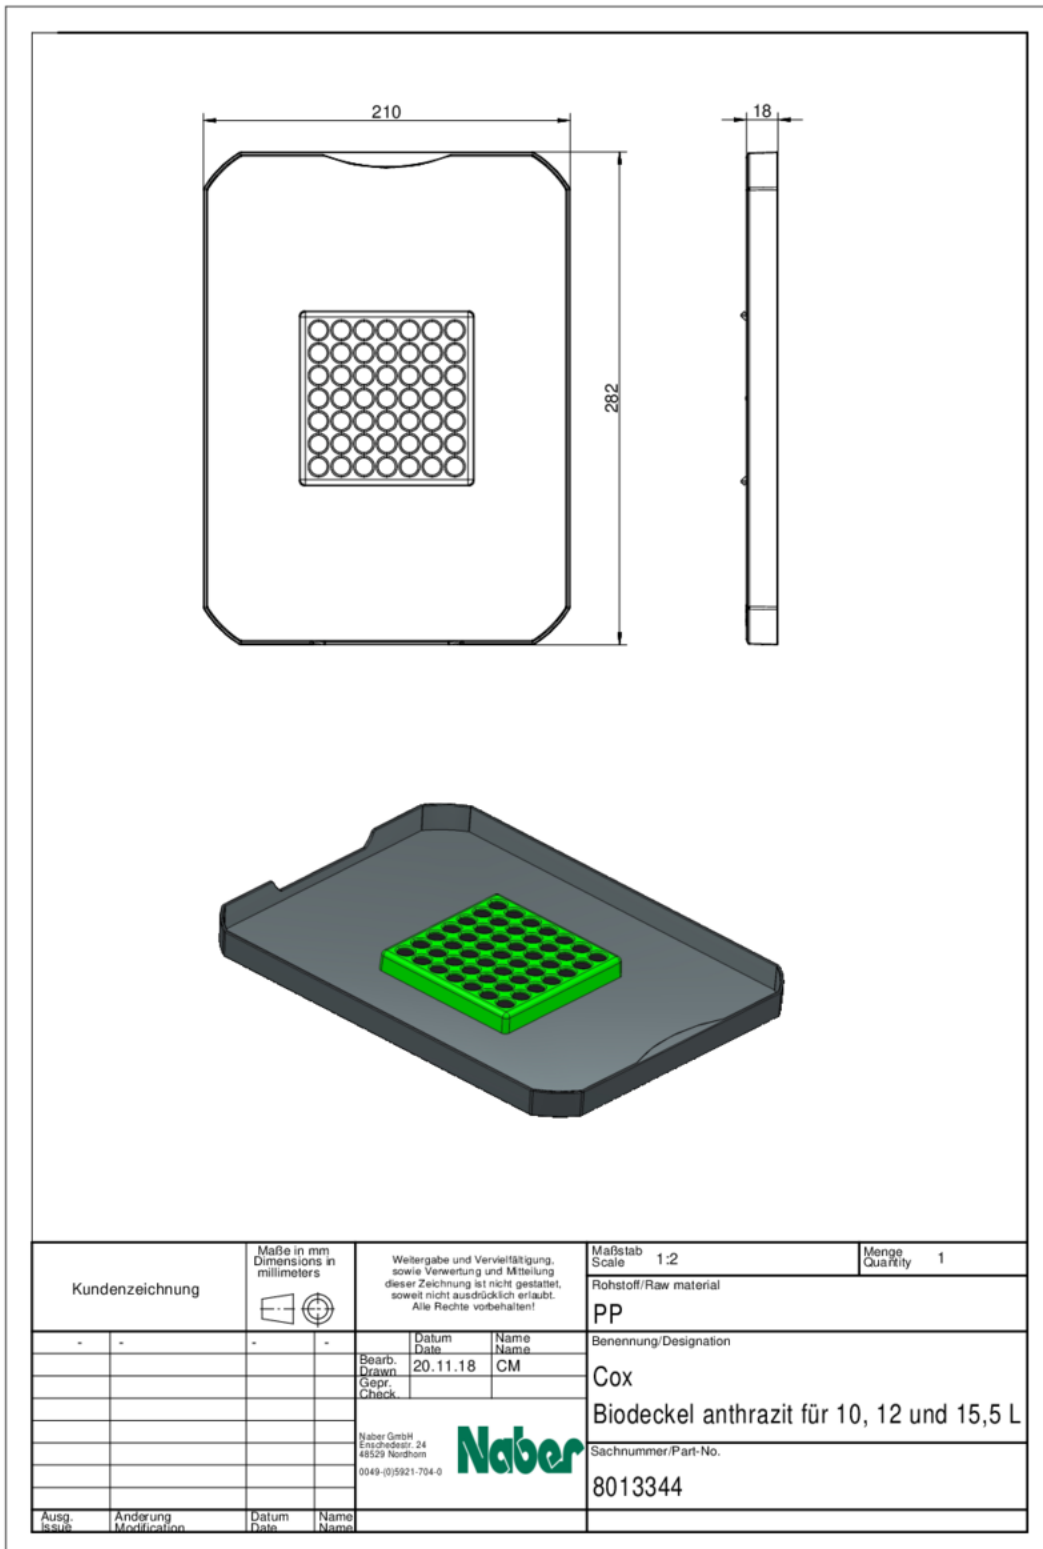

Biologisch deksel

Productnummer: 8013344

Configuratie: antraciet, voor 10/ 12/ 15,5 liter

Configuratie-opties

8012344 | lichtgrijs, voor 10/ 12/ 15,5 liter

8013344 | antraciet, voor 10/ 12/ 15,5 liter

✓ Deksel

✓ hoekig

Inclusief 4 adsorptiekool filters (geschatte jaarlijkse behoefte) als toerustset voor Cox® Base reserve-emmers 10, 12 en 15,5 liter.

[meer info...](#)

Technische gegevens

Type artikel	Deksel	Kastbreedte	600 mm
Hoogte	18 mm	Geschikt voor	als toerustset voor Cox® Base reserve-emmers 10, 12 en 15,5 liter
Breed	210 mm	Vorm	hoekig
Materiaal	kunststof	Biologisch deksel	Ja

Maatschets (PDF)

Kundenzeichnung		Maße in mm Dimensions in millimeters	Weitergabe und Vervielfältigung, sowie Verwertung und Mitteilung dieser Zeichnung ist nicht gestattet, soweit nicht ausdrücklich erlaubt. Alle Rechte vorbehalten!		Maßstab Scale 1:2	Menge Quantity 1
-	-	-	-	Datum Date 20.11.18	Rohstoff/Raw material PP	
				Name Name CM	Benennung/Designation Cox	
				Naber GmbH Enschedestr. 24 48529 Nordhorn 0049-(0)5921-704-0	Biodeckel anthrazit für 10, 12 und 15,5 L	
					Sachnummer/Part-No. 8013344	
Ausg. Issus	Anderung Modification	Datum Date	Name Name			