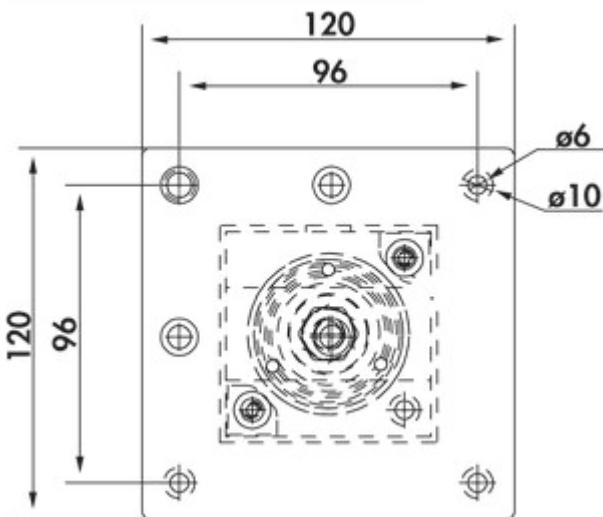

## Connero 2

Produktnummer: 3011108  
 Konfiguration: schwarz matt, H 720 mm

### Konfigurationsoptionen

- 3011108 | schwarz matt, H 720 mm
- 3011109 | schwarz matt, H 870 mm
- 3011110 | schwarz matt, H 1100 mm

- ✓ Stützfuß
- ✓ quadratisch
- ✓ gerade

Stützfuß. Quadratisch, nicht kürzbar.

- Höhe zzgl. 5 mm Höhenverstellung
- Rohr 70 x 70 mm
- kann eckbündig/mittig montiert werden
- mit 2 integrierten SCHUKO-Steckdosen
- Zuleitung 1900 mm, 3-adrig, freie Enden
- Tragkraft ca. 120 kg

[weitere Infos...](#)

### Technische Daten

Artikeltyp	Stützfuß	Höhenverstellung	5 mm
Höhe	720 mm	Ausführung Stützelement	gerade
Eigenschaften	nicht kürzbar	Anzahl integrierte SCHUKO-Steckdosen	2
Form	quadratisch	Rohrmaß	70 x 70 mm
Tragkraft	120 kg	Aufbauhöhe auf Konsole	2 mm
Länge der Zuleitung (primär)	1.900 mm		